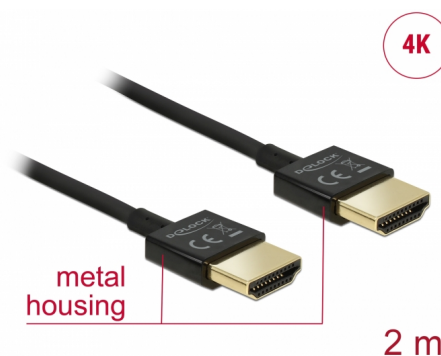

Delock Kabel High Speed HDMI s Ethernetem - HDMI-A samec > HDMI-A samec 3D 4K 2 m Slim High Quality

Popis

Tento High Quality High Speed kabel HDMI s Ethernetem od Delocku vyniká tenkým průměrem a krátkými konektory. Trojitě stínění kabelu kombinuje rychlý přenos dat stejně jako audio / video a připojení Ethernetu. Vzhledem k podpoře dosáhnout maximální šířku pásma 18 Gb/s, 4K obsahuje (maximální obnovovací kmitočet 60 Hz), 3D obsahuje pro 4K rozlišení (maximální obnovovací kmitočet 24 Hz) a pro 21:9 poměr stran v kině lze nyní zobrazit. Kabel umožňuje současný přenos dvou video kanálů pro zobrazení video steamů pro dva uživatele na jedné obrazovce, stejně jako simultánní přenos až čtyř zvukových kanálů. Kvalita audio přenosů je podstatně zlepšena vzorkovací frekvencí až do 1536 kHz.

Číslo produktu 84773

EAN: 4043619847730

Země původu: China

Balení: Plastová taška se zipem

Speciální vlastnosti

- Extra krátké konektory s celokovovým stíněním
- Zvláště tenký průměr kabelu

Technické detaily

- Konektor:
 - High Speed HDMI-A 19 pin samec >
 - High Speed HDMI-A 19 pin samec
- High Speed HDMI with Ethernet (HEC) specifikace
- Průřez kabelu: 36 AWG
- Průměr kabelu: cca. 3,2 mm
- Kabel – kroucená dvoulinka
- Měděné vodiče
- Pozlacené konektory
- Trojitě stíněný kabel
- Kovová skříňka
- Přenos audio a video signálu

Technical characteristics

Rychlost přenosu dat:	up to 18 Gb/s
Maximum screen resolution:	3D: 3840 x 2160 @ 30 Hz 3840 x 2160 @ 60 Hz
Maximum refresh rate:	120 Hz

Physical characteristics

Konektor s povrchovou úpravou:	pozlacen
Pin s povrchovou úpravou:	pozlacen
Conductor material:	měď
Conductor gauge:	36 AWG
Shielding:	trojité
Délka:	2 m
Barva:	černá