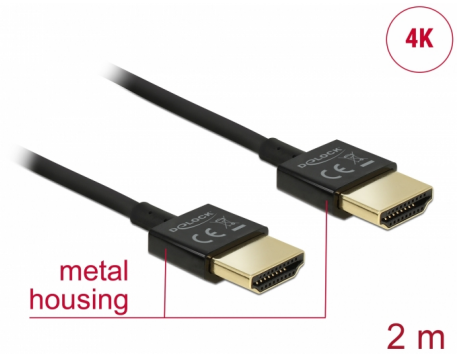

# Delock Cable HDMI de alta velocidad con Ethernet - HDMI-A macho > HDMI-A macho 3D 4K 2 m fino High Quality

## Descripción

Este cable HDMI High Quality de alta velocidad con cable Ethernet de Delock destaca debido a su fino diámetro y a sus conectores cortos. El triple cable apantallado combina transferencia de datos rápida y conexión de audio, vídeo y Ethernet. Gracias a la compatibilidad con un ancho de banda máximo de 18 Gb/s, ahora se puede mostrar contenido 4K (tasa máxima de fotogramas de 60 Hz), contenido 3D con resolución 4K (tasa máxima de fotogramas de 24 Hz) y contenido con relación de aspecto de cine de 21:9. El cable permite la transmisión simultánea de dos canales de vídeo para mostrar transmisiones de vídeo para dos usuarios en una pantalla, así como transmisión simultáneas de hasta cuatro canales de audio. La calidad de las transmisiones de audio se mejora considerablemente mediante la tasa de muestreo de hasta 1536 kHz.