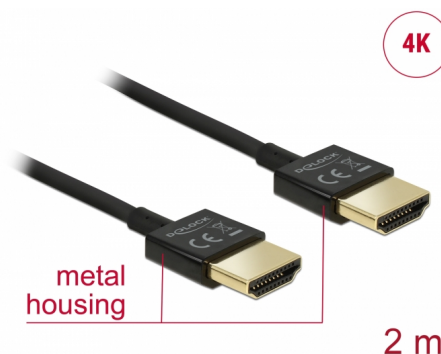

Delock Przewód High Speed HDMI z siecią Ethernet - HDMI-A, męskie > HDMI-A, męskie, 3D 4K, o długości 2 m, Slim High Quality

Opis

Ten wysokiej jakości przewód High Speed HDMI z siecią Ethernet firmy Delock wyróżnia się swoją niewielką średnicą oraz krótkimi złączami. Ten potrójnie ekranowany przewód łączy w sobie możliwość szybkiego transferu danych, a także uzyskania połączeń audio/wideo oraz połączenia sieciowego Ethernet. Ze względu na obsługę przepustowości do 18 Gb/s obecnie istnieje możliwość wyświetlania materiału 4K z maks. częstotliwością odświeżania 60 Hz, materiału 3D w rozdzielczości 4K z maks. częstotliwością odświeżania 24 Hz, a także materiału w kinowym formacie obrazu 21:9. Przewód umożliwia jednoczesną transmisję dwóch kanałów wideo w celu wyświetlania strumieni dla dwóch użytkowników na jednym ekranie, a także umożliwia jednoczesną transmisję do czterech kanałów audio. Jakość transmisji audio została znacząco poprawiona poprzez zastosowanie częstotliwości próbkowania o wartości do 1536 kHz.