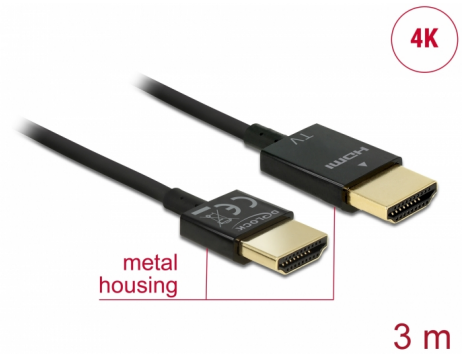

# Delock Cable HDMI de alta velocidad con Ethernet - HDMI-A macho > HDMI-A macho 3D 4K 3 m activo fino High Quality

## Descripción

Este cable HDMI High Quality de alta velocidad con cable Ethernet de Delock destaca debido a su fino diámetro y a sus conectores cortos. El triple cable apantallado combina transferencia de datos rápida y conexión de audio, vídeo y Ethernet. Gracias a la compatibilidad con un ancho de banda máximo de 18 Gb/s, ahora se puede mostrar contenido 4K (tasa máxima de fotogramas de 60 Hz), contenido 3D con resolución 4K (tasa máxima de fotogramas de 24 Hz) y contenido con relación de aspecto de cine de 21:9. El cable permite la transmisión simultánea de dos canales de vídeo para mostrar transmisiones de vídeo para dos usuarios en una pantalla, así como transmisión simultáneas de hasta cuatro canales de audio. La calidad de las transmisiones de audio se mejora considerablemente mediante la tasa de muestreo de hasta 1536 kHz.