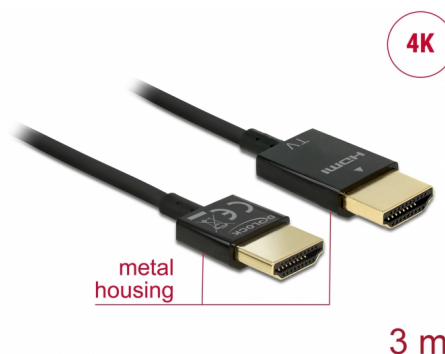

Delock Przewód High Speed HDMI z siecią Ethernet - HDMI-A, męskie > HDMI-A, męskie, 3D 4K, o długości 3 m, Active Slim High Quality

Opis

Ten wysokiej jakości przewód High Speed HDMI z siecią Ethernet firmy Delock wyróżnia się swoją niewielką średnicą oraz krótkimi złączami. Ten potrójnie ekranowany przewód łączy w sobie możliwość szybkiego transferu danych, a także uzyskania połączeń audio/wideo oraz połączenia sieciowego Ethernet. Ze względu na obsługę przepustowości do 18 Gb/s obecnie istnieje możliwość wyświetlania materiału 4K z maks. częstotliwością odświeżania 60 Hz, materiału 3D w rozdzielczości 4K z maks. częstotliwością odświeżania 24 Hz, a także materiału w kinowym formacie obrazu 21:9. Przewód umożliwia jednoczesną transmisję dwóch kanałów wideo w celu wyświetlania strumieni dla dwóch użytkowników na jednym ekranie, a także umożliwia jednoczesną transmisję do czterech kanałów audio. Jakość transmisji audio została znacząco poprawiona poprzez zastosowanie częstotliwości próbkowania o wartości do 1536 kHz.

Szczegóły techniczne

- Złącze:
 - 19-pinowe męskie złącze High Speed HDMI-A >
 - 19-pinowe męski złącze High Speed HDMI-A
- Chipset: Spectra7 PRA1711s
- Specyfikacja High Speed HDMI with Ethernet (HEC)
- Rodzaj kabla: 36 AWG
- Średnica kabla: ok. 3,2 mm
- Skrętka kablowa