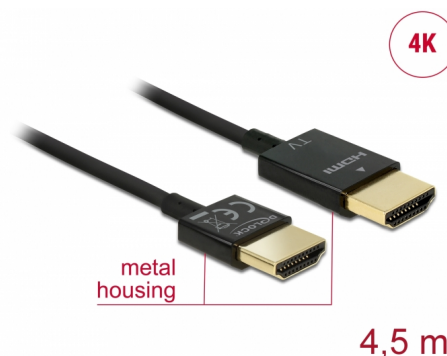

Delock Cable HDMI de alta velocidad con Ethernet - HDMI-A macho > HDMI-A macho 3D 4K 4,5 m activo fino High Quality

Descripción

Este cable HDMI High Quality de alta velocidad con cable Ethernet de Delock destaca debido a su fino diámetro y a sus conectores cortos. El triple cable apantallado combina transferencia de datos rápida y conexión de audio, vídeo y Ethernet. Gracias a la compatibilidad con un ancho de banda máximo de 18 Gb/s, ahora se puede mostrar contenido 4K (tasa máxima de fotogramas de 60 Hz), contenido 3D con resolución 4K (tasa máxima de fotogramas de 24 Hz) y contenido con relación de aspecto de cine de 21:9. El cable permite la transmisión simultánea de dos canales de vídeo para mostrar transmisiones de vídeo para dos usuarios en una pantalla, así como transmisión simultáneas de hasta cuatro canales de audio. La calidad de las transmisiones de audio se mejora considerablemente mediante la tasa de muestreo de hasta 1536 kHz.