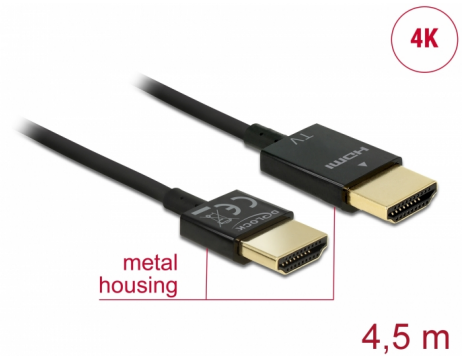

Delock Câble HDMI haute vitesse avec Ethernet - HDMI-A mâle > HDMI-A mâle 3D 4K 4,5 m Actif Fin Haut de gamme

Description

Ce câble HDMI haute vitesse avec Ethernet haut de gamme de Delock se distingue par son diamètre réduit et de ses connecteurs courts. Le câble à triple blindage associe un transfert de données rapide et une connexion audio/vidéo et Ethernet. Grâce à la prise en charge d'une bande passante maximale de 18 Gbit/s, le contenu 4K (fréquence de trame maximale 60 Hz), le contenu 3D en résolution 4K (fréquence de trame maximale 24 Hz) et le contenu à rapport d'aspect cinéma 21:9 peuvent désormais être affichés. Le câble permet la transmission simultanée de deux canaux vidéo pour afficher des flux vidéo pour deux utilisateurs sur un seul écran, ainsi que la transmission simultanée de quatre canaux audio au maximum. La qualité de la transmission audio est significativement améliorée avec le taux d'échantillonnage jusqu'à 1536 kHz.