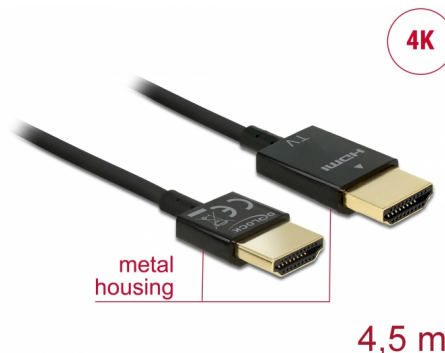

Delock Przewód High Speed HDMI z siecią Ethernet - HDMI-A, męskie > HDMI-A, męskie, 3D 4K, o długości 4,5 m, Active Slim High Quality

Opis

Ten wysokiej jakości przewód High Speed HDMI z siecią Ethernet firmy Delock wyróżnia się swoją niewielką średnicą oraz krótkimi złączami. Ten potrójnie ekranowany przewód łączy w sobie możliwość szybkiego transferu danych, a także uzyskania połączeń audio/wideo oraz połączenia sieciowego Ethernet. Ze względu na obsługę przepustowości do 18 Gb/s obecnie istnieje możliwość wyświetlania materiału 4K z maks. częstotliwością odświeżania 60 Hz, materiału 3D w rozdzielczości 4K z maks. częstotliwością odświeżania 24 Hz, a także materiału w kinowym formacie obrazu 21:9. Przewód umożliwia jednoczesną transmisję dwóch kanałów wideo w celu wyświetlania strumieni dla dwóch użytkowników na jednym ekranie, a także umożliwia jednoczesną transmisję do czterech kanałów audio. Jakość transmisji audio została znacząco poprawiona poprzez zastosowanie częstotliwości próbkowania o wartości do 1536 kHz.

Szczegóły techniczne

- Złącze:
 - 19-pinowe męskie złącze High Speed HDMI-A >
 - 19-pinowe męski złącze High Speed HDMI-A
- Chipset: Spectra7 PRA1711s
- Specyfikacja High Speed HDMI with Ethernet (HEC)
- Rodzaj kabla: 36 AWG
- Średnica kabla: ok. 3,2 mm
- Skrętka kablowa