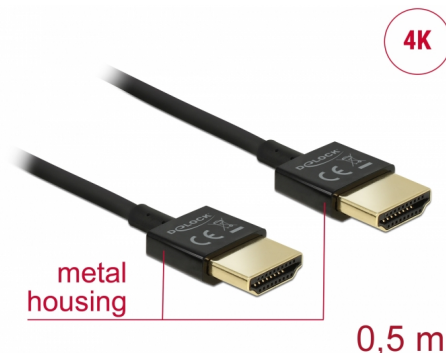

Delock Kabel High Speed HDMI s Ethernetem - HDMI-A samec > HDMI-A samec 3D 4K 0,5 m Slim High Quality

Popis

Tento High Quality High Speed kabel HDMI s Ethernetem od Delocku vyniká tenkým průměrem a krátkými konektory. Trojitě stínění kabelu kombinuje rychlý přenos dat stejně jako audio / video a připojení Ethernetu. Vzhledem k podpoře dosáhnout maximální šířku pásma 18 Gb/s, 4K obsahuje (maximální obnovovací kmitočet 60 Hz), 3D obsahuje pro 4K rozlišení (maximální obnovovací kmitočet 24 Hz) a pro 21:9 poměr stran v kině lze nyní zobrazit. Kabel umožňuje současný přenos dvou video kanálů pro zobrazení video steamů pro dva uživatele na jedné obrazovce, stejně jako simultánní přenos až čtyř zvukových kanálů. Kvalita audio přenosů je podstatně zlepšena vzorkovací frekvencí až do 1536 kHz.

- Konektor:
 - High Speed HDMI-A 19 pin samec >
 - High Speed HDMI-A 19 pin samec
- High Speed HDMI with Ethernet (HEC) specifikace
- Průřez kabelu: 36 AWG
- Průměr kabelu: cca. 3,2 mm
- Kabel – kroucená dvoulinka
- Měděné vodiče
- Pozlacené konektory
- Trojitě stíněný kabel

Technical characteristics

Rychlost přenosu dat:	up to 18 Gb/s
Maximum screen resolution:	3D: 3840 x 2160 @ 30 Hz 3840 x 2160 @ 60 Hz
Maximum refresh rate:	120 Hz

Physical characteristics

Konektor s povrchovou úpravou:	pozlacen
Pin s povrchovou úpravou:	pozlacen
Conductor material:	měď
Conductor gauge:	36 AWG
Shielding:	trojité
Délka:	50 cm
Barva:	černá