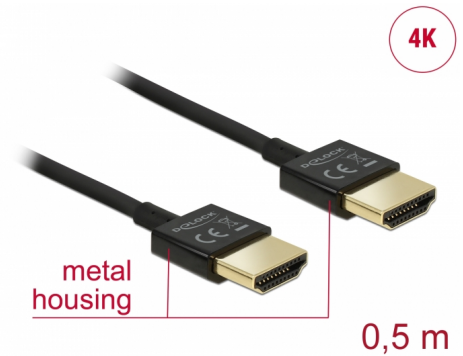

# Delock Câble HDMI haute vitesse avec Ethernet - HDMI-A mâle > HDMI-A mâle 3D 4K 0,5 m Fin Haut de gamme

## Description

Ce câble HDMI haute vitesse avec Ethernet haut de gamme de Delock se distingue par son diamètre réduit et de ses connecteurs courts. Le câble à triple blindage associe un transfert de données rapide et une connexion audio/vidéo et Ethernet. Grâce à la prise en charge d'une bande passante maximale de 18 Gbit/s, le contenu 4K (fréquence de trame maximale 60 Hz), le contenu 3D en résolution 4K (fréquence de trame maximale 24 Hz) et le contenu à rapport d'aspect cinéma 21:9 peuvent désormais être affichés. Le câble permet la transmission simultanée de deux canaux vidéo pour afficher des flux vidéo pour deux utilisateurs sur un seul écran, ainsi que la transmission simultanée de quatre canaux audio au maximum. La qualité de la transmission audio est significativement améliorée avec le taux d'échantillonnage jusqu'à 1536 kHz.