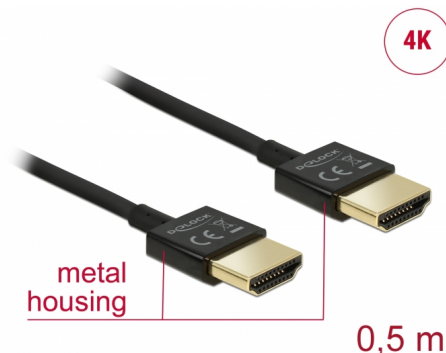

Delock Przewód High Speed HDMI z siecią Ethernet - HDMI-A, męskie > HDMI-A, męskie, 3D 4K, o długości 0,5 m, Slim High Quality

Opis

Ten wysokiej jakości przewód High Speed HDMI z siecią Ethernet firmy Delock wyróżnia się swoją niewielką średnicą oraz krótkimi złączami. Ten potrójnie ekranowany przewód łączy w sobie możliwość szybkiego transferu danych, a także uzyskania połączeń audio/wideo oraz połączenia sieciowego Ethernet. Ze względu na obsługę przepustowości do 18 Gb/s obecnie istnieje możliwość wyświetlania materiału 4K z maks. częstotliwością odświeżania 60 Hz, materiału 3D w rozdzielczości 4K z maks. częstotliwością odświeżania 24 Hz, a także materiału w kinowym formacie obrazu 21:9. Przewód umożliwia jednoczesną transmisję dwóch kanałów wideo w celu wyświetlania strumieni dla dwóch użytkowników na jednym ekranie, a także umożliwia jednoczesną transmisję do czterech kanałów audio. Jakość transmisji audio została znacząco poprawiona poprzez zastosowanie częstotliwości próbkowania o wartości do 1536 kHz.