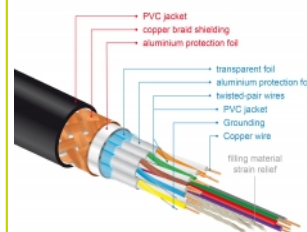

Dokonalé odstínění zaručuje bezztrátový přenos signálu

Tento kabel se vyznačuje přídatným kovovým odstíněním konektorů a zlacenými kontakty. Díky trojitému stínění a obzvláště hustému opletení zaručuje proti rušení odolný přenos audio a video signálů.

- Podporuje 1080p HFR (High Frame Rate) 3D
- Až 120 Hz obnovovací frekvence
- Podporuje přenos 2 video kanálů současně k zobrazení pro 2 diváky na jednom displeji
- Podporuje vzorkování barev ve formátu 4:2:0 (původní formát disků Blu-Ray, DVD a TV)
- Obsahuje Audio Return Channel (ARC)
- Až 32 audio kanálů pro reproduktory
- Audio vzorkovací frekvence až do 1536 kHz
- Podporuje přenos až 4 audio kanálů současně
- Podporuje dynamické nastavení synchronizace zpoždění audio / video
- Podporuje řídicí povely CEC 2.0
- Vyhovuje Dolby® TrueHD a DTS-HD Master Audio™
- Podporuje HDR
- živější a přirozené barvy
- Barva: černá
- Délka včetně konektorů cca. 1 m

Systemové požadavky

- Volní rozhraní HDMI-A

Obsah balení

- Premium HDMI kabel

Příslušenství

HDMI Cable with braiding and foil shielding

General

Specifikace:	High Speed HDMI with Ethernet
--------------	-------------------------------

Physical characteristics

Pin s povrchovou úpravou:	pozlacen
Conductor material:	měď
Conductor gauge:	30 AWG
Shielding:	trojité
Délka:	1 m
Barva:	černá