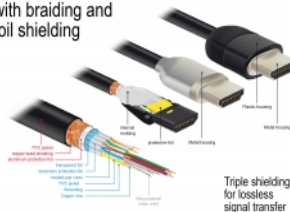

- Podporuje 1080p HFR (High Frame Rate) 3D
- Až 120 Hz obnovovací frekvence
- Podporuje přenos 2 video kanálů současně k zobrazení pro 2 diváky na jednom displeji
- Podporuje vzorkování barev ve formátu 4:2:0 (původní formát disků Blu-Ray, DVD a TV)
- Obsahuje Audio Return Channel (ARC)
- Až 32 audio kanálů pro reproduktory
- Audio vzorkovací frekvence až do 1536 kHz
- Podporuje přenos až 4 audio kanálů současně
- Podporuje dynamické nastavení synchronizace zpoždění audio / video
- Podporuje řídicí povely CEC 2.0
- Vyhovuje Dolby® TrueHD a DTS-HD Master Audio™
- Podporuje HDR
- živější a přirozené barvy
- Barva: černá
- Délka včetně konektorů cca. 1 m

Systemové požadavky

- Volní rozhraní HDMI-A

Obsah balení

- Premium HDMI kabel

Příslušenství

HDMI Cable with braiding and foil shielding

General

Specifikace:	High Speed HDMI with Ethernet
--------------	-------------------------------

Physical characteristics

Pin s povrchovou úpravou:	pozlacen
Conductor material:	měď
Conductor gauge:	30 AWG
Shielding:	trojité
Délka:	1 m
Barva:	černá