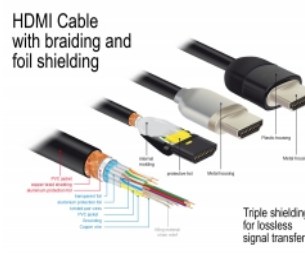

Delock Cable HDMI Premium 4K 60 Hz 1 m

Descripción

Se puede usar este cable HDMI premium certificado por Delock para conectar dispositivos con una interfaz HDMI, como televisores, reproductores de Blu-ray, monitores o proyectores. Al admitir un ancho de banda máximo de 18 Gbps, se puede mostrar el contenido con resoluciones de hasta 4K Ultra HD (3840 x 2160 a 60 Hz).

El apantallamiento perfecto garantiza la transmisión de señales sin pérdidas

Se caracteriza el cable por el blindaje metálico adicional de los enchufes y los contactos chapados en oro. Garantiza la transmisión de señales de audio y video sin interferencias gracias a su triple protección y al trenzado especialmente denso.

- Compatibilidad 3D: hasta 1920 x 1080 @ 60 Hz; 3840 x 2160 @ 30 Hz (depende del sistema y del hardware conectado)
- Admite relación de aspecto de cine de 21:9
- Admite 3D 1080p HFR (High Frame Rate, es decir, alta tasa de fotogramas)
- Hasta 120 Hz de frecuencia de actualización
- Admite transmisión de 2 canales de vídeo simultáneamente para usar una pantalla para dos telespectadores
- Apto para el muestreo de color en formato 4:2:0 (formato original de Blu-Ray, DVD y TV)
- Contiene Canal de retorno de audio (ARC)
- Hasta 32 canales de audio para altavoces
- Tasa de muestreo de audio de hasta 1536 kHz
- Admite transmisión de hasta 4 canales de audio simultáneamente
- Admite ajuste dinámico de sincronización labial en retardos de audio / vídeo
- Admite comandos de control CEC 2.0
- Soporta Dolby® TrueHD y DTS-HD Master Audio™
- Compatible con HDR
- Colores mas naturales y animados
- Color: negro
- Longitud incluido conectores: aprox. 1 m

Requisitos del sistema

- Interfaz HDMI-A disponible

Contenido del paquete

- Cable HDMI premium

Image

General

Especificación técnica:	High Speed HDMI with Ethernet
-------------------------	-------------------------------