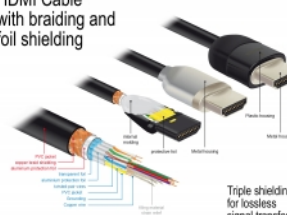

HDMI Cable with braiding and foil shielding