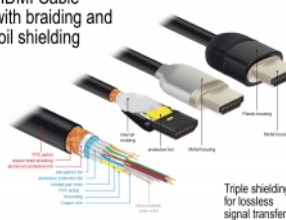

Delock Premium kabel HDMI 4K 60 Hz 1 m

Opis

Certyfikowany, wysokiej jakości kabel HDMI Delock służy to łączenia urządzeń z interfejsem HDMI, takich jak telewizory, odtwarzacze Blu-ray, monitory i projektory. Obsługuje pasmo 18 Gbps, materiał może być wyświetlany z rozdzielczością do 4K Ultra HD (3840 x 2160 @ 60 Hz).

Ekranowanie zapewnia transmisję sygnału bez strat

Kabel ma dodatkowe ekranowanie wtyków i połączone kontakty. Zapewnia to bezzakłóceńową transmisję sygnału audio i video dzięki potrójnemu ekranowaniu o gęstym oplocowi.

Wymagania systemowe

- Wolny interfejs HDMI-A

Zawartość opakowania

- Kabel HDMI Premium

Zdjęcia

HDMI Cable with braiding and foil shielding

General

Specyfikacja :	High Speed HDMI with Ethernet
----------------	-------------------------------

Physical characteristics

Wykończenie pinów:	pozlacane
Conductor material:	miedź
Conductor gauge:	30 AWG
Shielding:	triple
Długość:	1 m
Kolor:	czarny