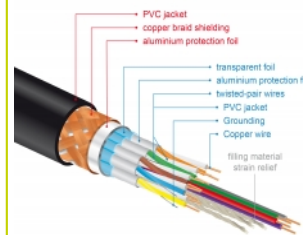

Delock Premium kabel HDMI 4K 60 Hz 1 m

Opis

Certyfikowany, wysokiej jakości kabel HDMI Delock służy to łączenia urządzeń z interfejsem HDMI, takich jak telewizory, odtwarzacze Blu-ray, monitory i projektory. Obsługuje pasmo 18 Gbps, materiał może być wyświetlany z rozdzielczością do 4K Ultra HD (3840 x 2160 @ 60 Hz).

Ekranowanie zapewnia transmisję sygnału bez strat

Kabel ma dodatkowe ekranowanie wtyków i połączone kontakty. Zapewnia to bezzakłóceńową transmisję sygnału audio i video dzięki potrójnemu ekranowaniu o gęstym oplocowi.

Wymagania systemowe

- Wolny interfejs HDMI-A

Zawartość opakowania

- Kabel HDMI Premium

Zdjęcia

HDMI Cable with braiding and foil shielding

General

Specyfikacja :	High Speed HDMI with Ethernet
----------------	-------------------------------

Physical characteristics

Wykończenie pinów:	pozlacane
Conductor material:	miedź
Conductor gauge:	30 AWG
Shielding:	triple
Długość:	1 m
Kolor:	czarny