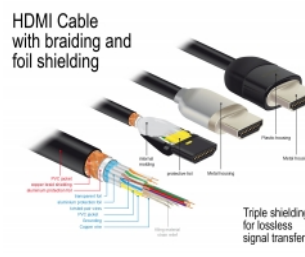

Delock Cable HDMI Premium 4K 60 Hz 2 m

Descripción

Se puede usar este cable HDMI premium certificado por Delock para conectar dispositivos con una interfaz HDMI, como televisores, reproductores de Blu-ray, monitores o proyectores. Al admitir un ancho de banda máximo de 18 Gbps, se puede mostrar el contenido con resoluciones de hasta 4K Ultra HD (3840 x 2160 a 60 Hz).

El apantallamiento perfecto garantiza la transmisión de señales sin pérdidas

Se caracteriza el cable por el blindaje metálico adicional de los enchufes y los contactos chapados en oro. Garantiza la transmisión de señales de audio y video sin interferencias gracias a su triple protección y al trenzado especialmente denso.

- Compatibilidad 3D: hasta 1920 x 1080 @ 60 Hz; 3840 x 2160 @ 30 Hz (depende del sistema y del hardware conectado)
- Admite relación de aspecto de cine de 21:9
- Admite 3D 1080p HFR (High Frame Rate, es decir, alta tasa de fotogramas)
- Hasta 120 Hz de frecuencia de actualización
- Admite transmisión de 2 canales de vídeo simultáneamente para usar una pantalla para dos telespectadores
- Apto para el muestreo de color en formato 4:2:0 (formato original de Blu-Ray, DVD y TV)
- Contiene Canal de retorno de audio (ARC)
- Hasta 32 canales de audio para altavoces
- Tasa de muestreo de audio de hasta 1536 kHz
- Admite transmisión de hasta 4 canales de audio simultáneamente
- Admite ajuste dinámico de sincronización labial en retardos de audio / vídeo
- Admite comandos de control CEC 2.0
- Soporta Dolby® TrueHD y DTS-HD Master Audio™
- Compatible con HDR
- Colores mas naturales y animados
- Color: negro
- Longitud incluido conectores: aprox. 2 m

Requisitos del sistema

- Interfaz HDMI-A disponible

Contenido del paquete

- Cable HDMI premium

Image

General

Especificación técnica:	High Speed HDMI with Ethernet
-------------------------	-------------------------------