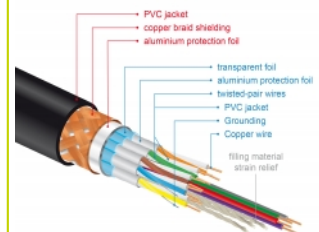

El apantallamiento perfecto garantiza la transmisión de señales sin pérdidas

Se caracteriza el cable por el blindaje metálico adicional de los enchufes y los contactos chapados en oro. Garantiza la transmisión de señales de audio y video sin interferencias gracias a su triple protección y al trenzado especialmente denso.

- Compatibilidad 3D: hasta 1920 x 1080 @ 60 Hz; 3840 x 2160 @ 30 Hz (depende del sistema y del hardware conectado)
- Admite relación de aspecto de cine de 21:9
- Admite 3D 1080p HFR (High Frame Rate, es decir, alta tasa de fotogramas)
- Hasta 120 Hz de frecuencia de actualización
- Admite transmisión de 2 canales de vídeo simultáneamente para usar una pantalla para dos telespectadores
- Apto para el muestreo de color en formato 4:2:0 (formato original de Blu-Ray, DVD y TV)
- Contiene Canal de retorno de audio (ARC)
- Hasta 32 canales de audio para altavoces
- Tasa de muestreo de audio de hasta 1536 kHz
- Admite transmisión de hasta 4 canales de audio simultáneamente
- Admite ajuste dinámico de sincronización labial en retardos de audio / vídeo
- Admite comandos de control CEC 2.0
- Soporta Dolby® TrueHD y DTS-HD Master Audio™
- Compatible con HDR
- Colores mas naturales y animados
- Color: negro
- Longitud incluido conectores: aprox. 2 m

Requisitos del sistema

- Interfaz HDMI-A disponible

Contenido del paquete

- Cable HDMI premium

Image

General

Especificación técnica:	High Speed HDMI with Ethernet
-------------------------	-------------------------------