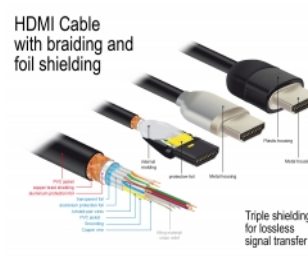

Delock Câble HDMI Premium 4K 60 Hz 2 m

Description

Ce câble HDMI Premium certifié de Delock peut être utilisé pour connecter des appareils avec une interface HDMI, comme les télévisions, lecteurs Blu-ray, moniteurs ou projecteurs. En supportant une largeur de bande maximum de 18 Gbps, le contenu peut être affiché avec des résolutions jusqu'à 4K Ultra HD (3840 x 2160 @ 60 Hz).

Un blindage parfait garantit la transmission de signal sans perte

Le câble est caractérisé par un blindage supplémentaire des prises et des contacts plaqués-or. Il garantit la transmission de signal audio et vidéo sans interférence grâce à son triple blindage et son tressage particulièrement dense.

- Prise en charge 3D: jusqu'à 1920 x 1080 @ 60 Hz, 3840 x 2160 @ 30 Hz (selon le système et le matériel connecté)
- Prend en charge le format cinéma 21:9
- Prend en charge la 3D HFR (Haute fréquence d'image) 1080p
- Taux de rafraîchissement jusqu'à 120 Hz
- Prend en charge la transmission de 2 canaux vidéo simultanément afin d'utiliser un écran pour deux visionneurs
- Supporte l'échantillonnage en couleur en format 4:2:0 (format original de Blu-Ray, DVD et TV)
- Contient un canal de retour audio (ARC)
- Jusqu'à 32 canaux audio pour les haut-parleurs
- Taux d'échantillonnage audio jusqu'à 1536 kHz
- Prend en charge la transmission de jusqu'à 4 canaux audio simultanément
- Prend en charge l'ajustement dynamique de la synchronisation labiale sur les décalages audio / vidéo
- Prend en charge les commandes de contrôle CEC 2.0
- Supporte Dolby® TrueHD et DTS-HD Master Audio™
- Prend en charge HDR
- Couleurs plus vivantes et naturelles
- Couleur : noir
- Longueur, cordon incl. : env. 2 m

Configuration système requise

- Une interface HDMI-A libre

Contenu de l'emballage

- Câble HDMI Premium

Image

General

Spécifications techniques:	High Speed HDMI with Ethernet
----------------------------	-------------------------------