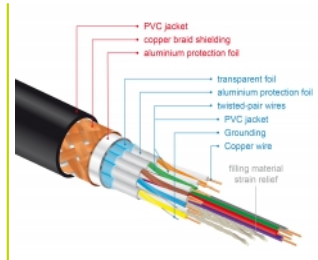

Delock Câble HDMI Premium 4K 60 Hz 2 m

Description

Ce câble HDMI Premium certifié de Delock peut être utilisé pour connecter des appareils avec une interface HDMI, comme les télévisions, lecteurs Blu-ray, moniteurs ou projecteurs. En supportant une largeur de bande maximum de 18 Gbps, le contenu peut être affiché avec des résolutions jusqu'à 4K Ultra HD (3840 x 2160 @ 60 Hz).

Un blindage parfait garantit la transmission de signal sans perte

Le câble est caractérisé par un blindage supplémentaire des prises et des contacts plaqués-or. Il garantit la transmission de signal audio et vidéo sans interférence grâce à son triple blindage et son tressage particulièrement dense.

- Prise en charge 3D: jusqu'à 1920 x 1080 @ 60 Hz, 3840 x 2160 @ 30 Hz (selon le système et le matériel connecté)
- Prend en charge le format cinéma 21:9
- Prend en charge la 3D HFR (Haute fréquence d'image) 1080p
- Taux de rafraîchissement jusqu'à 120 Hz
- Prend en charge la transmission de 2 canaux vidéo simultanément afin d'utiliser un écran pour deux visionneurs
- Supporte l'échantillonnage en couleur en format 4:2:0 (format original de Blu-Ray, DVD et TV)
- Contient un canal de retour audio (ARC)
- Jusqu'à 32 canaux audio pour les haut-parleurs
- Taux d'échantillonnage audio jusqu'à 1536 kHz
- Prend en charge la transmission de jusqu'à 4 canaux audio simultanément
- Prend en charge l'ajustement dynamique de la synchronisation labiale sur les décalages audio / vidéo
- Prend en charge les commandes de contrôle CEC 2.0
- Supporte Dolby® TrueHD et DTS-HD Master Audio™
- Prend en charge HDR
- Couleurs plus vivantes et naturelles
- Couleur : noir
- Longueur, cordon incl. : env. 2 m

Configuration système requise

- Une interface HDMI-A libre

Contenu de l'emballage

- Câble HDMI Premium

Image

General

Spécifications techniques:	High Speed HDMI with Ethernet
----------------------------	-------------------------------