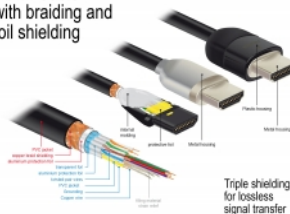

HDMI Cable with braiding and foil shielding