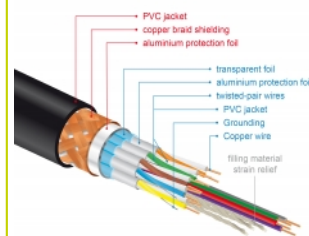

- Podporuje 1080p HFR (High Frame Rate) 3D
- Až 120 Hz obnovovací frekvence
- Podporuje přenos 2 video kanálů současně k zobrazení pro 2 diváky na jednom displeji
- Podporuje vzorkování barev ve formátu 4:2:0 (původní formát disků Blu-Ray, DVD a TV)
- Obsahuje Audio Return Channel (ARC)
- Až 32 audio kanálů pro reproduktory
- Audio vzorkovací frekvence až do 1536 kHz
- Podporuje přenos až 4 audio kanálů současně
- Podporuje dynamické nastavení synchronizace zpoždění audio / video
- Podporuje řídicí povely CEC 2.0
- Vyhovuje Dolby® TrueHD a DTS-HD Master Audio™
- Podporuje HDR
- živější a přirozené barvy
- Barva: černá
- Délka včetně konektorů cca. 3 m

Systémové požadavky

- Volní rozhraní HDMI-A

Obsah balení

- Premium HDMI kabel

Příslušenství

HDMI Cable with braiding and foil shielding