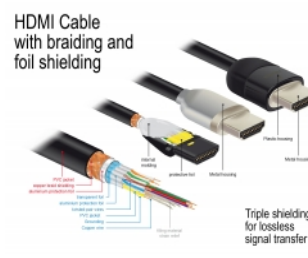

Delock Premium HDMI Kabel 4K 60 Hz 3 m

Beschreibung

Dieses zertifizierte Premium HDMI Kabel von Delock dient der Verbindung zwischen Geräten mit HDMI Schnittstelle, wie z. B. Fernsehgeräten, Blu-ray Playern, Bildschirmen oder Beamern. Durch die Unterstützung einer maximalen Bandbreite von 18 Gbps können Inhalte mit einer Auflösung bis zu 4K Ultra HD (3840 x 2160 @ 60 Hz) wiedergegeben werden.

Perfekte Schirmung garantiert verlustfreie Signalübertragung

Das Kabel zeichnet sich durch die zusätzliche Metallummantelung der Stecker und die vergoldeten Kontakte aus. Zudem garantiert es durch seine dreifache Schirmung sowie das besonders dichte Mantelgeflecht eine störungsfreie Audio- und Videosignalübertragung.

- (abhängig vom System und der angeschlossenen Hardware)
- 3D Unterstützung: bis zu 1920 x 1080 @ 60 Hz; 3840 x 2160 @ 30 Hz
(abhängig vom System und der angeschlossenen Hardware)
- Unterstützt das 21:9 Kino Bildformat
- Unterstützt 1080p HFR (High Frame Rate) 3D
- Bis 120 Hz Bildwiederholrate
- Unterstützt die Übertragung von 2 Videokanälen gleichzeitig, um einen Bildschirm für zwei Zuschauer zu nutzen
- Unterstützt Farbsampling im Format 4:2:0 (Originalformat von Blu-Ray, DVD und TV)
- Beinhaltet Audiorückkanal (ARC)
- Bis zu 32 Audio Kanäle für Lautsprecher
- Bis zu 1536 kHz Audio Abtastrate
- Unterstützt die Übertragung von bis zu 4 Audiokanälen gleichzeitig
- Unterstützt die dynamische Anpassung der Lippensynchronität bei Bild-/ Tonverzögerungen
- Unterstützt CEC 2.0 Steuerbefehle
- Unterstützt Dolby® TrueHD und DTS-HD Master Audio™
- Unterstützt HDR
- Für lebendigere und natürlichere Farben
- Farbe: schwarz
- Länge inkl. Anschlüsse: ca. 3 m

Systemvoraussetzungen

- Eine freie HDMI-A Schnittstelle

Packungsinhalt

- Premium HDMI Kabel

Abbildungen

Allgemein

Spezifikation:	High Speed HDMI mit Ethernet
----------------	------------------------------

Schnittstelle