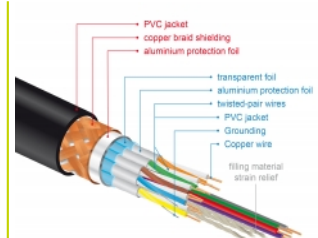

- (abhängig vom System und der angeschlossenen Hardware)
- 3D Unterstützung: bis zu 1920 x 1080 @ 60 Hz; 3840 x 2160 @ 30 Hz
  (abhängig vom System und der angeschlossenen Hardware)
- Unterstützt das 21:9 Kino Bildformat
- Unterstützt 1080p HFR (High Frame Rate) 3D
- Bis 120 Hz Bildwiederholrate
- Unterstützt die Übertragung von 2 Videokanälen gleichzeitig, um einen Bildschirm für zwei Zuschauer zu nutzen
- Unterstützt Farbsampling im Format 4:2:0 (Originalformat von Blu-Ray, DVD und TV)
- Beinhaltet Audiorückkanal (ARC)
- Bis zu 32 Audio Kanäle für Lautsprecher
- Bis zu 1536 kHz Audio Abtastrate
- Unterstützt die Übertragung von bis zu 4 Audiokanälen gleichzeitig
- Unterstützt die dynamische Anpassung der Lippensynchronität bei Bild-/ Tonverzögerungen
- Unterstützt CEC 2.0 Steuerbefehle
- Unterstützt Dolby® TrueHD und DTS-HD Master Audio™
- Unterstützt HDR
- Für lebendigere und natürlichere Farben
- Farbe: schwarz
- Länge inkl. Anschlüsse: ca. 3 m

Systemvoraussetzungen

- Eine freie HDMI-A Schnittstelle

Packungsinhalt

- Premium HDMI Kabel

Abbildungen