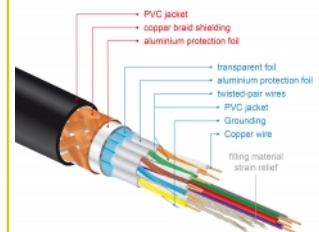

Delock Cable HDMI Premium 4K 60 Hz 3 m

Descripción

Se puede usar este cable HDMI premium certificado por Delock para conectar dispositivos con una interfaz HDMI, como televisores, reproductores de Blu-ray, monitores o proyectores. Al admitir un ancho de banda máximo de 18 Gbps, se puede mostrar el contenido con resoluciones de hasta 4K Ultra HD (3840 x 2160 a 60 Hz).

El apantallamiento perfecto garantiza la transmisión de señales sin pérdidas

Se caracteriza el cable por el blindaje metálico adicional de los enchufes y los contactos chapados en oro. Garantiza la transmisión de señales de audio y video sin interferencias gracias a su triple protección y al trenzado especialmente denso.

- Compatibilidad 3D: hasta 1920 x 1080 @ 60 Hz; 3840 x 2160 @ 30 Hz (depende del sistema y del hardware conectado)
- Admite relación de aspecto de cine de 21:9
- Admite 3D 1080p HFR (High Frame Rate, es decir, alta tasa de fotogramas)
- Hasta 120 Hz de frecuencia de actualización
- Admite transmisión de 2 canales de vídeo simultáneamente para usar una pantalla para dos telespectadores
- Apto para el muestreo de color en formato 4:2:0 (formato original de Blu-Ray, DVD y TV)
- Contiene Canal de retorno de audio (ARC)
- Hasta 32 canales de audio para altavoces
- Tasa de muestreo de audio de hasta 1536 kHz
- Admite transmisión de hasta 4 canales de audio simultáneamente
- Admite ajuste dinámico de sincronización labial en retardos de audio / vídeo
- Admite comandos de control CEC 2.0
- Soporta Dolby® TrueHD y DTS-HD Master Audio™
- Compatible con HDR
- Colores mas naturales y animados
- Color: negro
- Longitud incluido conectores: aprox. 3 m

Requisitos del sistema

- Interfaz HDMI-A disponible

Contenido del paquete

- Cable HDMI premium

Image

General

Especificación técnica:	High Speed HDMI with Ethernet
-------------------------	-------------------------------