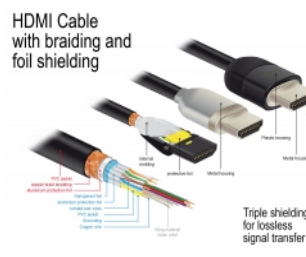

Delock Cable HDMI Premium 4K 60 Hz 3 m

Descripción

Se puede usar este cable HDMI premium certificado por Delock para conectar dispositivos con una interfaz HDMI, como televisores, reproductores de Blu-ray, monitores o proyectores. Al admitir un ancho de banda máximo de 18 Gbps, se puede mostrar el contenido con resoluciones de hasta 4K Ultra HD (3840 x 2160 a 60 Hz).

El apantallamiento perfecto garantiza la transmisión de señales sin pérdidas

Se caracteriza el cable por el blindaje metálico adicional de los enchufes y los contactos chapados en oro. Garantiza la transmisión de señales de audio y video sin interferencias gracias a su triple protección y al trenzado especialmente denso.

- Compatibilidad 3D: hasta 1920 x 1080 @ 60 Hz; 3840 x 2160 @ 30 Hz (depende del sistema y del hardware conectado)
- Admite relación de aspecto de cine de 21:9
- Admite 3D 1080p HFR (High Frame Rate, es decir, alta tasa de fotogramas)
- Hasta 120 Hz de frecuencia de actualización
- Admite transmisión de 2 canales de vídeo simultáneamente para usar una pantalla para dos telespectadores
- Apto para el muestreo de color en formato 4:2:0 (formato original de Blu-Ray, DVD y TV)
- Contiene Canal de retorno de audio (ARC)
- Hasta 32 canales de audio para altavoces
- Tasa de muestreo de audio de hasta 1536 kHz
- Admite transmisión de hasta 4 canales de audio simultáneamente
- Admite ajuste dinámico de sincronización labial en retardos de audio / vídeo
- Admite comandos de control CEC 2.0
- Soporta Dolby® TrueHD y DTS-HD Master Audio™
- Compatible con HDR
- Colores mas naturales y animados
- Color: negro
- Longitud incluido conectores: aprox. 3 m

Requisitos del sistema

- Interfaz HDMI-A disponible

Contenido del paquete

- Cable HDMI premium

Image

General

Especificación técnica:	High Speed HDMI with Ethernet
-------------------------	-------------------------------