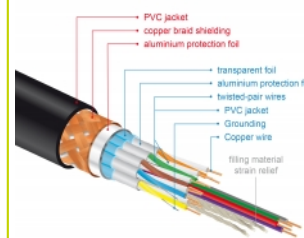

- Obsługuje kinowy format obrazu 21:9
- Obsługuje 1080p HFR (wysoka częstotliwość odświeżania) 3D
- Częstotliwość odświeżania do 120 Hz
- Obsługuje jednoczesną transmisję 2 kanałów wideo, aby umożliwić użytkowanie jednego ekranu przez dwóch użytkowników
- Obsługuje próbkowanie koloru w formacie 4:2:0 (oryginalny format Blu-Ray, DVD i TV)
- Posiada zwrotny kanał audio (ARC)
- Maks. 32 kanały audio dla głośników
- Częstotliwość próbkowania audio o wartości do 1536 kHz
- Obsługuje jednoczesną transmisję do 4 kanałów audio
- Obsługuje dynamiczną regulację synchronizacji ruchu warg z dźwiękiem w przypadku opóźnień audio / wideo
- Obsługuje polecenia sterowania CEC 2.0
- Obsługa Dolby® TrueHD i DTS-HD Master Audio™
- Obsługa HDR
- Bardziej żywe i naturalne kolory
- Kolor: czarny
- Długość ze złączami: ok. 3 m

Wymagania systemowe

- Wolny interfejs HDMI-A

Zawartość opakowania

- Kabel HDMI Premium

Zdjęcia