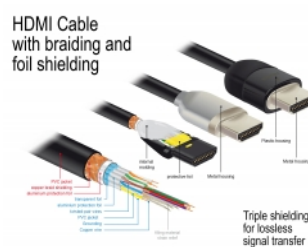

- Obsługuje kinowy format obrazu 21:9
- Obsługuje 1080p HFR (wysoka częstotliwość odświeżania) 3D
- Częstotliwość odświeżania do 120 Hz
- Obsługuje jednoczesną transmisję 2 kanałów wideo, aby umożliwić użytkowanie jednego ekranu przez dwóch użytkowników
- Obsługuje próbkowanie koloru w formacie 4:2:0 (oryginalny format Blu-Ray, DVD i TV)
- Posiada zwrotny kanał audio (ARC)
- Maks. 32 kanały audio dla głośników
- Częstotliwość próbkowania audio o wartości do 1536 kHz
- Obsługuje jednoczesną transmisję do 4 kanałów audio
- Obsługuje dynamiczną regulację synchronizacji ruchu warg z dźwiękiem w przypadku opóźnień audio / wideo
- Obsługuje polecenia sterowania CEC 2.0
- Obsługa Dolby® TrueHD i DTS-HD Master Audio™
- Obsługa HDR
- Bardziej żywe i naturalne kolory
- Kolor: czarny
- Długość ze złączami: ok. 3 m

Wymagania systemowe

- Wolny interfejs HDMI-A

Zawartość opakowania

- Kabel HDMI Premium

Zdjęcia