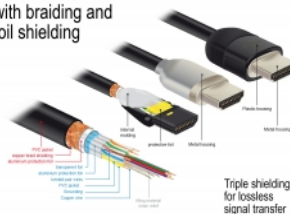

- Podporuje 1080p HFR (High Frame Rate) 3D
- Až 120 Hz obnovovací frekvence
- Podporuje přenos 2 video kanálů současně k zobrazení pro 2 diváky na jednom displeji
- Podporuje vzorkování barev ve formátu 4:2:0 (původní formát disků Blu-Ray, DVD a TV)
- Obsahuje Audio Return Channel (ARC)
- Až 32 audio kanálů pro reproduktory
- Audio vzorkovací frekvence až do 1536 kHz
- Podporuje přenos až 4 audio kanálů současně
- Podporuje dynamické nastavení synchronizace zpoždění audio / video
- Podporuje řídicí povely CEC 2.0
- Vyhovuje Dolby® TrueHD a DTS-HD Master Audio™
- Podporuje HDR
- živější a přirozené barvy
- Barva: černá
- Délka včetně konektorů cca. 5 m

Systemové požadavky

- Volní rozhraní HDMI-A

Obsah balení

- Premium HDMI kabel

Příslušenství

HDMI Cable with braiding and foil shielding

General

Specifikace:	High Speed HDMI with Ethernet
--------------	-------------------------------

Physical characteristics

Pin s povrchovou úpravou:	pozlacen
Conductor material:	měď
Conductor gauge:	30 AWG
Shielding:	trojité
Délka:	5 m
Barva:	černá