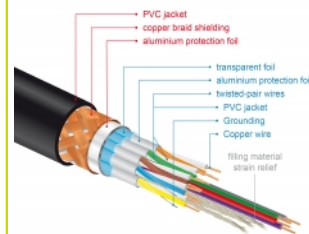

Dokonalé odstínění zaručuje bezztrátový přenos signálu

Tento kabel se vyznačuje přídatným kovovým odstíněním konektorů a zlacenými kontakty. Díky trojitému stínění a obzvláště hustému opletení zaručuje proti rušení odolný přenos audio a video signálů.

- Podporuje 1080p HFR (High Frame Rate) 3D
- Až 120 Hz obnovovací frekvence
- Podporuje přenos 2 video kanálů současně k zobrazení pro 2 diváky na jednom displeji
- Podporuje vzorkování barev ve formátu 4:2:0 (původní formát disků Blu-Ray, DVD a TV)
- Obsahuje Audio Return Channel (ARC)
- Až 32 audio kanálů pro reproduktory
- Audio vzorkovací frekvence až do 1536 kHz
- Podporuje přenos až 4 audio kanálů současně
- Podporuje dynamické nastavení synchronizace zpoždění audio / video
- Podporuje řídicí povely CEC 2.0
- Vyhovuje Dolby® TrueHD a DTS-HD Master Audio™
- Podporuje HDR
- živější a přirozené barvy
- Barva: černá
- Délka včetně konektorů cca. 5 m

Systemové požadavky

- Volní rozhraní HDMI-A

Obsah balení

- Premium HDMI kabel

Příslušenství

HDMI Cable with braiding and foil shielding

General

Specifikace:	High Speed HDMI with Ethernet
--------------	-------------------------------

Physical characteristics

Pin s povrchovou úpravou:	pozlacen
Conductor material:	měď
Conductor gauge:	30 AWG
Shielding:	trojité
Délka:	5 m
Barva:	černá