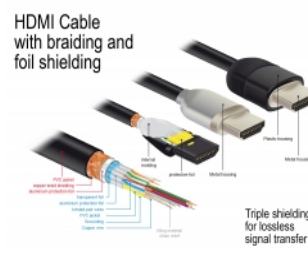

- (abhängig vom System und der angeschlossenen Hardware)
- 3D Unterstützung: bis zu 1920 x 1080 @ 60 Hz; 3840 x 2160 @ 30 Hz
  (abhängig vom System und der angeschlossenen Hardware)
- Unterstützt das 21:9 Kino Bildformat
- Unterstützt 1080p HFR (High Frame Rate) 3D
- Bis 120 Hz Bildwiederholrate
- Unterstützt die Übertragung von 2 Videokanälen gleichzeitig, um einen Bildschirm für zwei Zuschauer zu nutzen
- Unterstützt Farbsampling im Format 4:2:0 (Originalformat von Blu-Ray, DVD und TV)
- Beinhaltet Audiorückkanal (ARC)
- Bis zu 32 Audio Kanäle für Lautsprecher
- Bis zu 1536 kHz Audio Abtastrate
- Unterstützt die Übertragung von bis zu 4 Audiokanälen gleichzeitig
- Unterstützt die dynamische Anpassung der Lippensynchronität bei Bild-/ Tonverzögerungen
- Unterstützt CEC 2.0 Steuerbefehle
- Unterstützt Dolby® TrueHD und DTS-HD Master Audio™
- Unterstützt HDR
- Für lebendigere und natürlichere Farben
- Farbe: schwarz
- Länge inkl. Anschlüsse: ca. 5 m

Systemvoraussetzungen

- Eine freie HDMI-A Schnittstelle

Packungsinhalt

- Premium HDMI Kabel

Abbildungen