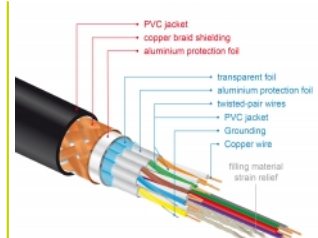

- (abhängig vom System und der angeschlossenen Hardware)
- 3D Unterstützung: bis zu 1920 x 1080 @ 60 Hz; 3840 x 2160 @ 30 Hz
  (abhängig vom System und der angeschlossenen Hardware)
- Unterstützt das 21:9 Kino Bildformat
- Unterstützt 1080p HFR (High Frame Rate) 3D
- Bis 120 Hz Bildwiederholrate
- Unterstützt die Übertragung von 2 Videokanälen gleichzeitig, um einen Bildschirm für zwei Zuschauer zu nutzen
- Unterstützt Farbsampling im Format 4:2:0 (Originalformat von Blu-Ray, DVD und TV)
- Beinhaltet Audiorückkanal (ARC)
- Bis zu 32 Audio Kanäle für Lautsprecher
- Bis zu 1536 kHz Audio Abtastrate
- Unterstützt die Übertragung von bis zu 4 Audiokanälen gleichzeitig
- Unterstützt die dynamische Anpassung der Lippensynchronität bei Bild-/ Tonverzögerungen
- Unterstützt CEC 2.0 Steuerbefehle
- Unterstützt Dolby® TrueHD und DTS-HD Master Audio™
- Unterstützt HDR
- Für lebendigere und natürlichere Farben
- Farbe: schwarz
- Länge inkl. Anschlüsse: ca. 5 m

Systemvoraussetzungen

- Eine freie HDMI-A Schnittstelle

Packungsinhalt

- Premium HDMI Kabel

Abbildungen