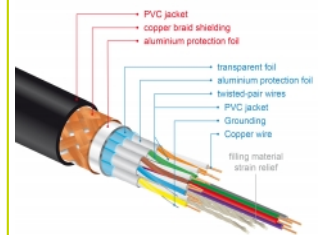

- Compatibilidad 3D: hasta 1920 x 1080 @ 60 Hz; 3840 x 2160 @ 30 Hz (depende del sistema y del hardware conectado)
- Admite relación de aspecto de cine de 21:9
- Admite 3D 1080p HFR (High Frame Rate, es decir, alta tasa de fotogramas)
- Hasta 120 Hz de frecuencia de actualización
- Admite transmisión de 2 canales de vídeo simultáneamente para usar una pantalla para dos telespectadores
- Apto para el muestreo de color en formato 4:2:0 (formato original de Blu-Ray, DVD y TV)
- Contiene Canal de retorno de audio (ARC)
- Hasta 32 canales de audio para altavoces
- Tasa de muestreo de audio de hasta 1536 kHz
- Admite transmisión de hasta 4 canales de audio simultáneamente
- Admite ajuste dinámico de sincronización labial en retardos de audio / vídeo
- Admite comandos de control CEC 2.0
- Soporta Dolby® TrueHD y DTS-HD Master Audio™
- Compatible con HDR
- Colores mas naturales y animados
- Color: negro
- Longitud incluido conectores: aprox. 5 m

Requisitos del sistema

- Interfaz HDMI-A disponible

Contenido del paquete

- Cable HDMI premium

Image