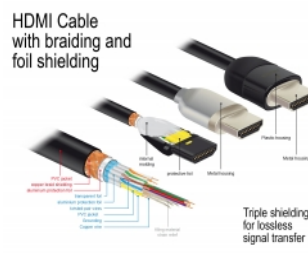

- Compatibilidad 3D: hasta 1920 x 1080 @ 60 Hz; 3840 x 2160 @ 30 Hz (depende del sistema y del hardware conectado)
- Admite relación de aspecto de cine de 21:9
- Admite 3D 1080p HFR (High Frame Rate, es decir, alta tasa de fotogramas)
- Hasta 120 Hz de frecuencia de actualización
- Admite transmisión de 2 canales de vídeo simultáneamente para usar una pantalla para dos telespectadores
- Apto para el muestreo de color en formato 4:2:0 (formato original de Blu-Ray, DVD y TV)
- Contiene Canal de retorno de audio (ARC)
- Hasta 32 canales de audio para altavoces
- Tasa de muestreo de audio de hasta 1536 kHz
- Admite transmisión de hasta 4 canales de audio simultáneamente
- Admite ajuste dinámico de sincronización labial en retardos de audio / vídeo
- Admite comandos de control CEC 2.0
- Soporta Dolby® TrueHD y DTS-HD Master Audio™
- Compatible con HDR
- Colores mas naturales y animados
- Color: negro
- Longitud incluido conectores: aprox. 5 m

Requisitos del sistema

- Interfaz HDMI-A disponible

Contenido del paquete

- Cable HDMI premium

Image