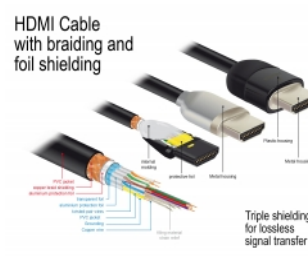

Delock Câble HDMI Premium 4K 60 Hz 5 m

Description

Ce câble HDMI Premium certifié de Delock peut être utilisé pour connecter des appareils avec une interface HDMI, comme les télévisions, lecteurs Blu-ray, moniteurs ou projecteurs. En supportant une largeur de bande maximum de 18 Gbps, le contenu peut être affiché avec des résolutions jusqu'à 4K Ultra HD (3840 x 2160 @ 60 Hz).

Un blindage parfait garantit la transmission de signal sans perte

Le câble est caractérisé par un blindage supplémentaire des prises et des contacts plaqués-or. Il garantit la transmission de signal audio et vidéo sans interférence grâce à son triple blindage et son tressage particulièrement dense.

- Prise en charge 3D: jusqu'à 1920 x 1080 @ 60 Hz, 3840 x 2160 @ 30 Hz (selon le système et le matériel connecté)
- Prend en charge le format cinéma 21:9
- Prend en charge la 3D HFR (Haute fréquence d'image) 1080p
- Taux de rafraîchissement jusqu'à 120 Hz
- Prend en charge la transmission de 2 canaux vidéo simultanément afin d'utiliser un écran pour deux visionneurs
- Supporte l'échantillonnage en couleur en format 4:2:0 (format original de Blu-Ray, DVD et TV)
- Contient un canal de retour audio (ARC)
- Jusqu'à 32 canaux audio pour les haut-parleurs
- Taux d'échantillonnage audio jusqu'à 1536 kHz
- Prend en charge la transmission de jusqu'à 4 canaux audio simultanément
- Prend en charge l'ajustement dynamique de la synchronisation labiale sur les décalages audio / vidéo
- Prend en charge les commandes de contrôle CEC 2.0
- Supporte Dolby® TrueHD et DTS-HD Master Audio™
- Prend en charge HDR
- Couleurs plus vivantes et naturelles
- Couleur : noir
- Longueur, cordon incl. : env. 5 m

Configuration système requise

- Une interface HDMI-A libre

Contenu de l'emballage

- Câble HDMI Premium

Image

General

Spécifications techniques:	High Speed HDMI with Ethernet
----------------------------	-------------------------------