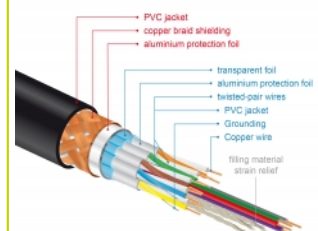

Delock Câble HDMI Premium 4K 60 Hz 5 m

Description

Ce câble HDMI Premium certifié de Delock peut être utilisé pour connecter des appareils avec une interface HDMI, comme les télévisions, lecteurs Blu-ray, moniteurs ou projecteurs. En supportant une largeur de bande maximum de 18 Gbps, le contenu peut être affiché avec des résolutions jusqu'à 4K Ultra HD (3840 x 2160 @ 60 Hz).

Un blindage parfait garantit la transmission de signal sans perte

Le câble est caractérisé par un blindage supplémentaire des prises et des contacts plaqués-or. Il garantit la transmission de signal audio et vidéo sans interférence grâce à son triple blindage et son tressage particulièrement dense.

- Prise en charge 3D: jusqu'à 1920 x 1080 @ 60 Hz, 3840 x 2160 @ 30 Hz (selon le système et le matériel connecté)
- Prend en charge le format cinéma 21:9
- Prend en charge la 3D HFR (Haute fréquence d'image) 1080p
- Taux de rafraîchissement jusqu'à 120 Hz
- Prend en charge la transmission de 2 canaux vidéo simultanément afin d'utiliser un écran pour deux visionneurs
- Supporte l'échantillonnage en couleur en format 4:2:0 (format original de Blu-Ray, DVD et TV)
- Contient un canal de retour audio (ARC)
- Jusqu'à 32 canaux audio pour les haut-parleurs
- Taux d'échantillonnage audio jusqu'à 1536 kHz
- Prend en charge la transmission de jusqu'à 4 canaux audio simultanément
- Prend en charge l'ajustement dynamique de la synchronisation labiale sur les décalages audio / vidéo
- Prend en charge les commandes de contrôle CEC 2.0
- Supporte Dolby® TrueHD et DTS-HD Master Audio™
- Prend en charge HDR
- Couleurs plus vivantes et naturelles
- Couleur : noir
- Longueur, cordon incl. : env. 5 m

Configuration système requise

- Une interface HDMI-A libre

Contenu de l'emballage

- Câble HDMI Premium

Image

General

Spécifications techniques:	High Speed HDMI with Ethernet
----------------------------	-------------------------------