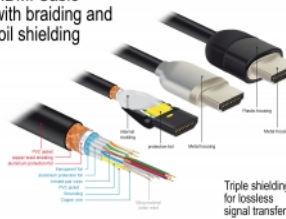

Delock Premium kabel HDMI 4K 60 Hz 5 m

Opis

Certyfikowany, wysokiej jakości kabel HDMI Delock służy do łączenia urządzeń z interfejsem HDMI, takich jak telewizory, odtwarzacze Blu-ray, monitory i projektory. Obsługuje pasmo 18 Gbps, materiał może być wyświetlany z rozdzielczością do 4K Ultra HD (3840 x 2160 @ 60 Hz).

Ekranowanie zapewnia transmisję sygnału bez strat

Kabel ma dodatkowe ekranowanie wtyków i połączone kontakty. Zapewnia to bezzakłóceńową transmisję sygnału audio i video dzięki potrójnemu ekranowaniu o gęstym oplociwi.

Wymagania systemowe

- Wolny interfejs HDMI-A

Zawartość opakowania

- Kabel HDMI Premium

Zdjęcia

HDMI Cable with braiding and foil shielding

General

Specyfikacja :	High Speed HDMI with Ethernet
----------------	-------------------------------

Interface

Złącze 1:	1 x HDMI-A męski
Złącze 2:	1 x HDMI-A męski

Technical characteristics

Szybkość transmisji danych:	up to 18 Gb/s
Maximum screen resolution:	3D: 3840 x 2160 @ 30 Hz 3840 x 2160 @ 60 Hz
Maximum refresh rate:	120 Hz