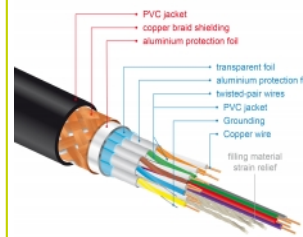

Delock Premium kabel HDMI 4K 60 Hz 5 m

Opis

Certyfikowany, wysokiej jakości kabel HDMI Delock służy do łączenia urządzeń z interfejsem HDMI, takich jak telewizory, odtwarzacze Blu-ray, monitory i projektory. Obsługuje pasmo 18 Gbps, materiał może być wyświetlany z rozdzielczością do 4K Ultra HD (3840 x 2160 @ 60 Hz).

Ekranowanie zapewnia transmisję sygnału bez strat

Kabel ma dodatkowe ekranowanie wtyków i połączone kontakty. Zapewnia to bezzakłóceńową transmisję sygnału audio i video dzięki potrójnemu ekranowaniu o gęstym oplociwi.

Wymagania systemowe

- Wolny interfejs HDMI-A

Zawartość opakowania

- Kabel HDMI Premium

Zdjęcia

HDMI Cable with braiding and foil shielding

General

Specyfikacja :	High Speed HDMI with Ethernet
----------------	-------------------------------

Physical characteristics

Wykończenie pinów:	pozlacane
Conductor material:	miedź
Conductor gauge:	30 AWG
Shielding:	triple
Długość:	5 m
Kolor:	czarny