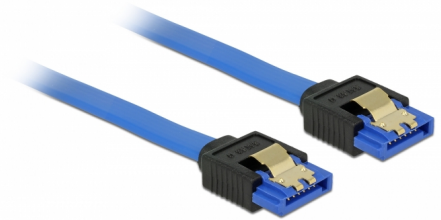

Delock Câble SATA 6 Gb/s femelle droit > SATA femelle droit 10 cm bleu avec attaches en or

Description

Ce câble SATA Delock permet la connexion interne de différents périphériques SATA, tels que des disques durs, des cartes contrôleur ou des mémoires Flash. Il est conforme à la dernière norme et procure un taux de transfert de données jusqu'à 6 Gb/s. Il est rétrocompatible avec les précédentes versions SATA, mais ne peut alors atteindre que leur vitesse de transfert respective. Les attaches métalliques sur les connecteurs garantissent que le câble s'enclenche en position de manière fiable.

10 cm

N° produit 84976

EAN: 4043619849765

Pays d'origine: China

Emballage: Sac polyvalent à fermeture éclair

Détails techniques

- Connecteur :
 - 1 x SATA 6 Gb/s à 7 broches femelle droit >
 - 1 x SATA 6 Gb/s à 7 broches femelle droit
- Débit de données jusqu'à 6 Gb/s
- Rétrocompatible avec SATA 1,5 Go/s et 3 Go/s
- Jauge de câble : 26 AWG
- Couleur : bleu
- Avec attaches métalliques dorées
- Longueur sans connecteur : env. 10 cm

Configuration système requise

- Un port SATA disponible

Contenu de l'emballage

- Câble SATA

General

Spécifications techniques:	SATA 6 Gb/s
Style:	avec clips en métal

Interface

Connecteur 1:	1 x SATA 6 Gb/s à 7 broches femelle droit
Connecteur 2:	1 x SATA 6 Gb/s à 7 broches femelle droit

Technical characteristics

Débit de données:	SATA jusqu'à 6 Go/s
-------------------	---------------------

Physical characteristics

Finition des broches:	plaquées or
Conductor gauge:	26 AWG
Longueur:	10 cm
Couleur:	bleu