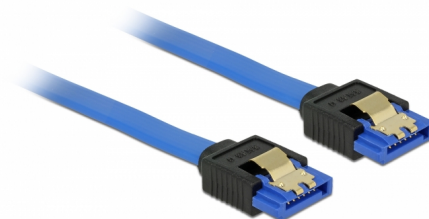

Delock Kabel SATA 6 Gb/s samice přímá > SATA samice přímá 20 cm modrý se zlatými sponami

Popis

Tento SATA kabel od Delocku umožňuje interní připojení různých SATA zařízení, např. HDD, karty s řadiči nebo Flash paměti. Vyhovuje poslednímu standardu a poskytuje přenosovou rychlost data ž do 6 Gb/s. Je zpětně kompatibilní s předešlými SATA verzemi, ale pak může dosáhnout pouze příslušné přenosové rychlosti. Kovové spony na konektorech zajišťují, aby kabel spolehlivě zapadl na své místo.

20 cm

Číslo produktu 84977

EAN: 4043619849772

Země původu: China

Balení: Plastová taška se zipem

Technické detaily

- Konektor:
 - 1 x 7 pin SATA 6 Gb/s samice přímý >
 - 1 x 7 pin SATA 6 Gb/s samice přímý
- Rychlost přenosu dat až 6 Gb/s
- Zpětně kompatibilní s SATA 1,5 Gb/s, 3 Gb/s
- Průřez kabelu: 26 AWG
- Barva: modrý
- Se zlatým kovovým klipem
- Délka bez konektoru: cca. 20 cm

Systémové požadavky

- Volný SATA port

Obsah balení

- SATA kabel

General

Specifikace:	SATA 6 Gb/s
--------------	-------------

Interface

Konektor 1:	1 x 7 pin SATA 6 Gb/s samice přímý
Konektor 2:	1 x 7 pin SATA 6 Gb/s samice přímý

Technical characteristics

Rychlost přenosu dat:	SATA až do 6 Gb/s
-----------------------	-------------------

Physical characteristics

Pin s povrchovou úpravou:	pozlacen
Conductor gauge:	26 AWG
Délka:	20 cm
Barva:	modrý