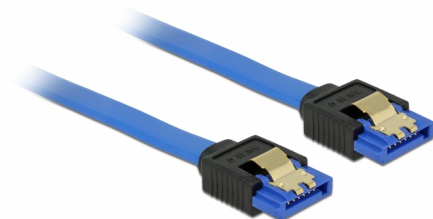

# Delock Câble SATA 6 Gb/s femelle droit > SATA femelle droit 20 cm bleu avec attaches en or

## Description

Ce câble SATA Delock permet la connexion interne de différents périphériques SATA, tels que des disques durs, des cartes contrôleur ou des mémoires Flash. Il est conforme à la dernière norme et procure un taux de transfert de données jusqu'à 6 Gb/s. Il est rétrocompatible avec les précédentes versions SATA, mais ne peut alors atteindre que leur vitesse de transfert respective. Les attaches métalliques sur les connecteurs garantissent que le câble s'enclenche en position de manière fiable.

## Détails techniques

- Connecteur :
  - 1 x SATA 6 Gb/s à 7 broches femelle droit >
  - 1 x SATA 6 Gb/s à 7 broches femelle droit
- Débit de données jusqu'à 6 Gb/s
- Rétrocompatible avec SATA 1,5 Go/s et 3 Go/s
- Jauge de câble : 26 AWG
- Couleur : bleu
- Avec attaches métalliques dorées
- Longueur sans connecteur : env. 20 cm

## Physical characteristics

Finition des broches:	plaquées or
Conductor gauge:	26 AWG
Longueur:	20 cm
Couleur:	bleu