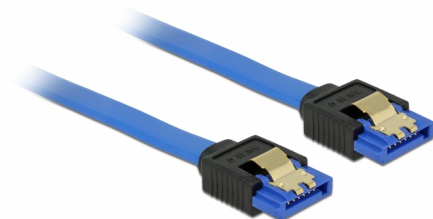

Delock Przewód SATA 6 Gb/s, żeński, prosty > SATA żeński, prosty, 20 cm, niebieski ze złotymi zaciskami

Opis

Ten przewód SATA firmy Delock umożliwia wykonanie wewnętrznego podłączenia różnych urządzeń SATA, np. dysków twardych, kontrolerów lub pamięci Flash. Jest on zgodny z najnowszym standardem i oferuje transfer danych z prędkością do 6 Gb/s. Zapewnia on kompatybilność wsteczną do poprzednich wersji SATA, jednak wtedy może on uzyskać prędkość transferu odpowiednią dla danej wersji. Metalowe zaczepty występujące na złączach zapewniają solidne zatrzaśnięcie się przewodu w odpowiednim miejscu.

20 cm

Numer artykułu 84977

EAN: 4043619849772

Kraj pochodzenia: China

Opakowanie: Torba na zamek błyskawiczny

Szczegóły techniczne

- Złącze:
 - 1 x 7-pinowe SATA 6 Gb/s żeński proste >
 - 1 x 7-pinowe SATA 6 Gb/s żeński proste
- Szybkość transmisji danych do 6 Gb/s
- Wsteczna zgodność z SATA 1,5 Gb/s, 3 Gb/s
- Rodzaj kabla: 26 AWG
- Kolor: niebieski
- Ze złotymi metalowymi zaczeptami
- Długość bez złączami: ok. 20 cm

Wymagania systemowe

- Jeden wolny port SATA

Zawartość opakowania

- SATA kabel

General

Specyfikacja :	SATA 6 Gb/s
----------------	-------------

Interface

Złącze 1:	1 x 7-pinowe SATA 6 Gb/s żeński proste
Złącze 2:	1 x 7-pinowe SATA 6 Gb/s żeński proste

Technical characteristics

Szybkość transmisji danych:	SATA do 6 Gb/s
-----------------------------	----------------

Physical characteristics

Wykończenie pinów:	pozlacane
Conductor gauge:	26 AWG
Długość:	20 cm
Kolor:	niebieski