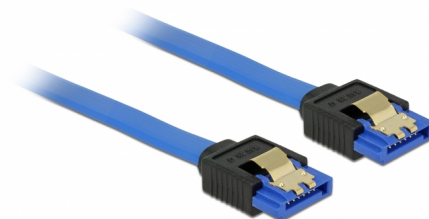

Delock Kabel SATA 6 Gb/s samice přímá > SATA samice přímá 30 cm modrý se zlatými sponami

Popis

Tento SATA kabel od Delocku umožňuje interní připojení různých SATA zařízení, např. HDD, karty s řadiči nebo Flash paměti. Vyhovuje poslednímu standardu a poskytuje přenosovou rychlost data ž do 6 Gb/s. Je zpětně kompatibilní s předešlými SATA verzemi, ale pak může dosáhnout pouze příslušné přenosové rychlosti. Kovové spony na konektorech zajišťují, aby kabel spolehlivě zapadl na své místo.

30 cm

Číslo produktu 84978

EAN: 4043619849789

Země původu: China

Balení: Plastová taška se zipem

Technické detaily

- Konektor:
 - 1 x 7 pin SATA 6 Gb/s samice přímý >
 - 1 x 7 pin SATA 6 Gb/s samice přímý
- Rychlost přenosu dat až 6 Gb/s
- Zpětně kompatibilní s SATA 1,5 Gb/s, 3 Gb/s
- Průřez kabelu: 26 AWG
- Barva: modrý
- Se zlatým kovovým klipem
- Délka bez konektoru: cca. 30 cm

Systémové požadavky

- Volný SATA port

Obsah balení

- SATA kabel

General

Specifikace:	SATA 6 Gb/s
--------------	-------------

Interface

Konektor 1:	1 x 7 pin SATA 6 Gb/s samice přímý
Konektor 2:	1 x 7 pin SATA 6 Gb/s samice přímý

Technical characteristics

Rychlost přenosu dat:	SATA až do 6 Gb/s
-----------------------	-------------------

Physical characteristics

Pin s povrchovou úpravou:	pozlacen
Conductor gauge:	26 AWG
Délka:	30 cm
Barva:	modrý