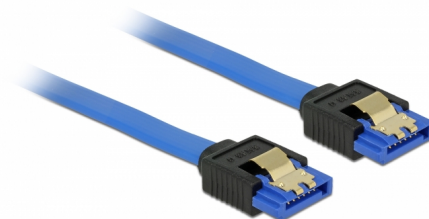

Delock Cable SATA 6 Gb/s hembra directo > SATA hembra directo de 30 cm azul con broches dorados

Descripción

Este cable SATA de Delock permite la conexión interna de varios dispositivos SATA como, por ejemplo, unidades de disco duro, tarjetas controladoras o memorias Flash. Cumple la normativa más reciente y proporciona una velocidad de transferencia de datos de hasta 6 Gb/s. Es compatible con las anteriores versiones de SATA. Con dichas versiones, solo puede alcanzar la velocidad de transferencia correspondiente. Los enganches metálicos de los conectores garantizan que el cable se fijará en su posición de forma segura mediante el sonido de un clic.

30 cm

Número de elemento 84978

EAN: 4043619849789

Pais de origen: China

Paquete: Bolsa de plástico con cremallera

Detalles técnicos

- Conector:
 - 1 x SATA 6 Gb/s de 7 contactos hembra recto >
 - 1 x SATA 6 Gb/s de 7 contactos hembra recto
- Velocidades de transferencias de datos de hasta 6 Gb/s
- Compatible con SATA 1,5 Gb/s y 3 Gb/s
- Valor normalizado del cable: 26 AWG
- Color: azul
- Con broches metálicos dorados coloreados
- Longitud sin conector: aprox. 30 cm

Requisitos del sistema

- Un puerto SATA disponible

Contenido del paquete

- Cable SATA

General

Especificación técnica:	SATA 6 Gb/s
-------------------------	-------------

Interface

Conector 1:	1 x SATA 6 Gb/s de 7 contactos hembra recto
Conector 2 :	1 x SATA 6 Gb/s de 7 contactos hembra recto

Technical characteristics

Velocidades de transferencias de datos:	SATA de hasta 6 Gb/s
---	----------------------

Physical characteristics

Acabado de los pines:	chapado en oro
Conductor gauge:	26 AWG
Longitud:	30 cm
Color:	azul