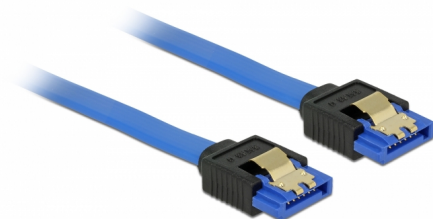

# Delock Przewód SATA 6 Gb/s, żeński, prosty > SATA żeński, prosty, 30 cm, niebieski ze złotymi zaciskami

## Opis

Ten przewód SATA firmy Delock umożliwia wykonanie wewnętrznego podłączenia różnych urządzeń SATA, np. dysków twardych, kontrolerów lub pamięci Flash. Jest on zgodny z najnowszym standardem i oferuje transfer danych z prędkością do 6 Gb/s. Zapewnia on kompatybilność wsteczną do poprzednich wersji SATA, jednak wtedy może on uzyskać prędkość transferu odpowiednią dla danej wersji. Metalowe zaczepty występujące na złączach zapewniają solidne zatrzaśnięcie się przewodu w odpowiednim miejscu.

## Szczegóły techniczne

- Złącze:
  - 1 x 7-pinowe SATA 6 Gb/s żeński proste >
  - 1 x 7-pinowe SATA 6 Gb/s żeński proste
- Szybkość transmisji danych do 6 Gb/s
- Wsteczna zgodność z SATA 1,5 Gb/s, 3 Gb/s
- Rodzaj kabla: 26 AWG
- Kolor: niebieski
- Ze złotymi metalowymi zaczeptami
- Długość bez złączami: ok. 30 cm

## Physical characteristics

Wykończenie pinów:	pozlacane
Conductor gauge:	26 AWG
Długość:	30 cm
Kolor:	niebieski