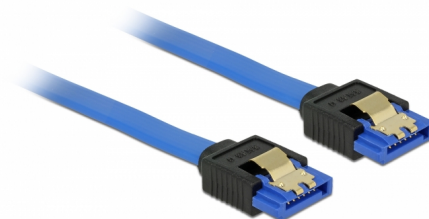

Delock Kabel SATA 6 Gb/s samice přímá > SATA samice přímá 50 cm modrý se zlatými sponami

Popis

Tento SATA kabel od Delocku umožňuje interní připojení různých SATA zařízení, např. HDD, karty s řadiči nebo Flash paměti. Vyhovuje poslednímu standardu a poskytuje přenosovou rychlost data ž do 6 Gb/s. Je zpětně kompatibilní s předešlými SATA verzemi, ale pak může dosáhnout pouze příslušné přenosové rychlosti. Kovové spony na konektorech zajišťují, aby kabel spolehlivě zapadl na své místo.

50 cm

Číslo produktu 84979

EAN: 4043619849796

Země původu: China

Balení: Plastová taška se zipem

Technické detaily

- Konektor:
 - 1 x 7 pin SATA 6 Gb/s samice přímý >
 - 1 x 7 pin SATA 6 Gb/s samice přímý
- Rychlost přenosu dat až 6 Gb/s
- Zpětně kompatibilní s SATA 1,5 Gb/s, 3 Gb/s
- Průřez kabelu: 26 AWG
- Barva: modrý
- Se zlatým kovovým klipem
- Délka bez konektoru: cca. 50 cm

Systémové požadavky

- Volný SATA port

Obsah balení

- SATA kabel

General

Specifikace:	SATA 6 Gb/s
--------------	-------------

Interface

Konektor 1:	1 x 7 pin SATA 6 Gb/s samice přímý
Konektor 2:	1 x 7 pin SATA 6 Gb/s samice přímý

Technical characteristics

Rychlost přenosu dat:	SATA až do 6 Gb/s
-----------------------	-------------------

Physical characteristics

Pin s povrchovou úpravou:	pozlacen
Conductor gauge:	26 AWG
Délka:	50 cm
Barva:	modrý