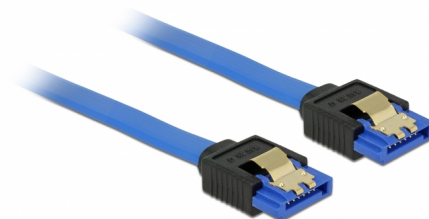

# Delock Câble SATA 6 Gb/s femelle droit > SATA femelle droit 50 cm bleu avec attaches en or

## Description

Ce câble SATA Delock permet la connexion interne de différents périphériques SATA, tels que des disques durs, des cartes contrôleur ou des mémoires Flash. Il est conforme à la dernière norme et procure un taux de transfert de données jusqu'à 6 Gb/s. Il est rétrocompatible avec les précédentes versions SATA, mais ne peut alors atteindre que leur vitesse de transfert respective. Les attaches métalliques sur les connecteurs garantissent que le câble s'enclenche en position de manière fiable.

## Détails techniques

- Connecteur :
  - 1 x SATA 6 Gb/s à 7 broches femelle droit >
  - 1 x SATA 6 Gb/s à 7 broches femelle droit
- Débit de données jusqu'à 6 Gb/s
- Rétrocompatible avec SATA 1,5 Go/s et 3 Go/s
- Jauge de câble : 26 AWG
- Couleur : bleu
- Avec attaches métalliques dorées
- Longueur sans connecteur : env. 50 cm

## Physical characteristics

Finition des broches:	plaquées or
Conductor gauge:	26 AWG
Longueur:	50 cm
Couleur:	bleu