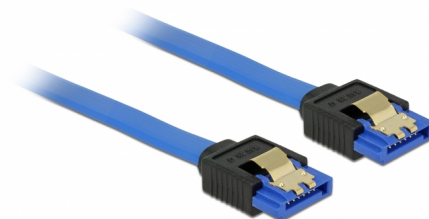

Delock Przewód SATA 6 Gb/s, żeński, prosty > SATA żeński, prosty, 50 cm, niebieski ze złotymi zaciskami

Opis

Ten przewód SATA firmy Delock umożliwia wykonanie wewnętrznego podłączenia różnych urządzeń SATA, np. dysków twardych, kontrolerów lub pamięci Flash. Jest on zgodny z najnowszym standardem i oferuje transfer danych z prędkością do 6 Gb/s. Zapewnia on kompatybilność wsteczną do poprzednich wersji SATA, jednak wtedy może on uzyskać prędkość transferu odpowiednią dla danej wersji. Metalowe zaczepty występujące na złączach zapewniają solidne zatrzaśnięcie się przewodu w odpowiednim miejscu.

50 cm

Numer artykułu 84979

EAN: 4043619849796

Kraj pochodzenia: China

Opakowanie: Torba na zamek błyskawiczny

Szczegóły techniczne

- Złącze:
 - 1 x 7-pinowe SATA 6 Gb/s żeński proste >
 - 1 x 7-pinowe SATA 6 Gb/s żeński proste
- Szybkość transmisji danych do 6 Gb/s
- Wsteczna zgodność z SATA 1,5 Gb/s, 3 Gb/s
- Rodzaj kabla: 26 AWG
- Kolor: niebieski
- Ze złotymi metalowymi zaczeptami
- Długość bez złączami: ok. 50 cm

Wymagania systemowe

- Jeden wolny port SATA

Zawartość opakowania

- SATA kabel

General

Specyfikacja :	SATA 6 Gb/s
----------------	-------------

Interface

Złącze 1:	1 x 7-pinowe SATA 6 Gb/s żeński proste
Złącze 2:	1 x 7-pinowe SATA 6 Gb/s żeński proste

Technical characteristics

Szybkość transmisji danych:	SATA do 6 Gb/s
-----------------------------	----------------

Physical characteristics

Wykończenie pinów:	pozlacane
Conductor gauge:	26 AWG
Długość:	50 cm
Kolor:	niebieski