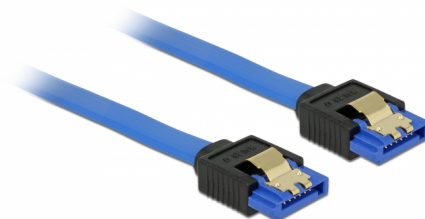

Delock Kabel SATA 6 Gb/s samice přímá > SATA samice přímá 70 cm modrý se zlatými sponami

Popis

Tento SATA kabel od Delocku umožňuje interní připojení různých SATA zařízení, např. HDD, karty s řadiči nebo Flash paměti. Vyhovuje poslednímu standardu a poskytuje přenosovou rychlost data ž do 6 Gb/s. Je zpětně kompatibilní s předešlými SATA verzemi, ale pak může dosáhnout pouze příslušné přenosové rychlosti. Kovové spony na konektorech zajišťují, aby kabel spolehlivě zapadl na své místo.

70 cm

Číslo produktu 84980

EAN: 4043619849802

Země původu: China

Balení: Plastová taška se zipem

Technické detaily

- Konektor:
 - 1 x 7 pin SATA 6 Gb/s samice přímý >
 - 1 x 7 pin SATA 6 Gb/s samice přímý
- Rychlost přenosu dat až 6 Gb/s
- Zpětně kompatibilní s SATA 1,5 Gb/s, 3 Gb/s
- Průřez kabelu: 26 AWG
- Barva: modrý
- Se zlatým kovovým klipem
- Délka bez konektoru: cca. 70 cm

Systemové požadavky

- Volný SATA port

Obsah balení

- SATA kabel

General

Specifikace:	SATA 6 Gb/s
--------------	-------------

Interface

Konektor 1:	1 x 7 pin SATA 6 Gb/s samice přímý
Konektor 2:	1 x 7 pin SATA 6 Gb/s samice přímý

Technical characteristics

Rychlost přenosu dat:	SATA až do 6 Gb/s
-----------------------	-------------------

Physical characteristics

Pin s povrchovou úpravou:	pozlacen
Conductor gauge:	26 AWG
Délka:	70 cm
Barva:	modrý