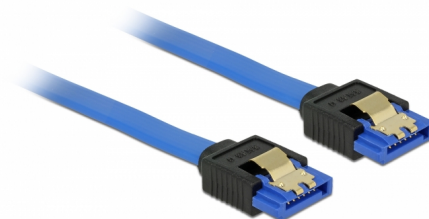

Delock Câble SATA 6 Gb/s femelle droit > SATA femelle droit 70 cm bleu avec attaches en or

Description

Ce câble SATA Delock permet la connexion interne de différents périphériques SATA, tels que des disques durs, des cartes contrôleur ou des mémoires Flash. Il est conforme à la dernière norme et procure un taux de transfert de données jusqu'à 6 Gb/s. Il est rétrocompatible avec les précédentes versions SATA, mais ne peut alors atteindre que leur vitesse de transfert respective. Les attaches métalliques sur les connecteurs garantissent que le câble s'enclenche en position de manière fiable.

70 cm

N° produit 84980

EAN: 4043619849802

Pays d'origine: China

Emballage: Sac polyvalent à fermeture éclair

Détails techniques

- Connecteur :
 - 1 x SATA 6 Gb/s à 7 broches femelle droit >
 - 1 x SATA 6 Gb/s à 7 broches femelle droit
- Débit de données jusqu'à 6 Gb/s
- Rétrocompatible avec SATA 1,5 Go/s et 3 Go/s
- Jauge de câble : 26 AWG
- Couleur : bleu
- Avec attaches métalliques dorées
- Longueur sans connecteur : env. 70 cm

Configuration système requise

- Un port SATA disponible

Contenu de l'emballage

- Câble SATA

General

Spécifications techniques:	SATA 6 Gb/s
----------------------------	-------------

Interface

Connecteur 1:	1 x SATA 6 Gb/s à 7 broches femelle droit
Connecteur 2:	1 x SATA 6 Gb/s à 7 broches femelle droit

Technical characteristics

Débit de données:	SATA jusqu'à 6 Go/s
-------------------	---------------------

Physical characteristics

Finition des broches:	plaquées or
Conductor gauge:	26 AWG
Longueur:	70 cm
Couleur:	bleu