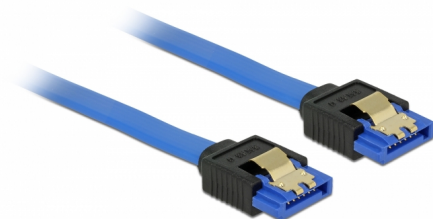

Delock Przewód SATA 6 Gb/s, żeński, prosty > SATA żeński, prosty, 70 cm, niebieski ze złotymi zaciskami

Opis

Ten przewód SATA firmy Delock umożliwia wykonanie wewnętrznego podłączenia różnych urządzeń SATA, np. dysków twardych, kontrolerów lub pamięci Flash. Jest on zgodny z najnowszym standardem i oferuje transfer danych z prędkością do 6 Gb/s. Zapewnia on kompatybilność wsteczną do poprzednich wersji SATA, jednak wtedy może on uzyskać prędkość transferu odpowiednią dla danej wersji. Metalowe zaczepty występujące na złączach zapewniają solidne zatrzaśnięcie się przewodu w odpowiednim miejscu.

70 cm

Numer artykułu 84980

EAN: 4043619849802

Kraj pochodzenia: China

Opakowanie: Torba na zamek błyskawiczny

Szczegóły techniczne

- Złącze:
 - 1 x 7-pinowe SATA 6 Gb/s żeński proste >
 - 1 x 7-pinowe SATA 6 Gb/s żeński proste
- Szybkość transmisji danych do 6 Gb/s
- Wsteczna zgodność z SATA 1,5 Gb/s, 3 Gb/s
- Rodzaj kabla: 26 AWG
- Kolor: niebieski
- Ze złotymi metalowymi zaczeptami
- Długość bez złączami: ok. 70 cm

Wymagania systemowe

- Jeden wolny port SATA

Zawartość opakowania

- SATA kabel

General

Specyfikacja :	SATA 6 Gb/s
----------------	-------------

Interface

Złącze 1:	1 x 7-pinowe SATA 6 Gb/s żeński proste
Złącze 2:	1 x 7-pinowe SATA 6 Gb/s żeński proste

Technical characteristics

Szybkość transmisji danych:	SATA do 6 Gb/s
-----------------------------	----------------

Physical characteristics

Wykończenie pinów:	pozlacane
Conductor gauge:	26 AWG
Długość:	70 cm
Kolor:	niebieski