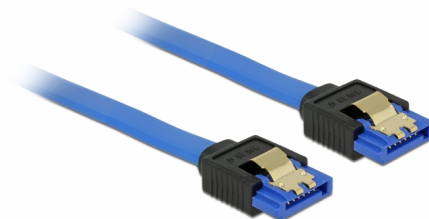

Delock Kabel SATA 6 Gb/s samice přímá > SATA samice přímá 100 cm modrý se zlatými sponami

Popis

Tento SATA kabel od Delocku umožňuje interní připojení různých SATA zařízení, např. HDD, karty s řadiči nebo Flash paměti. Vyhovuje poslednímu standardu a poskytuje přenosovou rychlost data ž do 6 Gb/s. Je zpětně kompatibilní s předešlými SATA verzemi, ale pak může dosáhnout pouze příslušné přenosové rychlosti. Kovové spony na konektorech zajišťují, aby kabel spolehlivě zapadl na své místo.

100 cm

Číslo produktu 84981

EAN: 4043619849819

Země původu: China

Balení: Plastová taška se zipem

Technické detaily

- Konektor:
 - 1 x 7 pin SATA 6 Gb/s samice přímý >
 - 1 x 7 pin SATA 6 Gb/s samice přímý
- Rychlost přenosu dat až 6 Gb/s
- Zpětně kompatibilní s SATA 1,5 Gb/s, 3 Gb/s
- Průřez kabelu: 26 AWG
- Barva: modrý
- Se zlatým kovovým klipem
- Délka bez konektoru: cca. 100 cm

Systemové požadavky

- Volný SATA port

Obsah balení

- SATA kabel

General

Specifikace:	SATA 6 Gb/s
--------------	-------------

Interface

Konektor 1:	1 x 7 pin SATA 6 Gb/s samice přímý
Konektor 2:	1 x 7 pin SATA 6 Gb/s samice přímý

Technical characteristics

Rychlost přenosu dat:	SATA až do 6 Gb/s
-----------------------	-------------------

Physical characteristics

Pin s povrchovou úpravou:	pozlacen
Conductor gauge:	26 AWG
Délka:	100 cm
Barva:	modrý