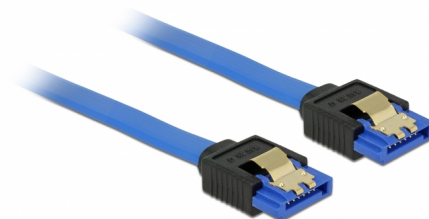

Delock Cable SATA 6 Gb/s hembra directo > SATA hembra directo de 100 cm azul con broches dorados

Descripción

Este cable SATA de Delock permite la conexión interna de varios dispositivos SATA como, por ejemplo, unidades de disco duro, tarjetas controladoras o memorias Flash. Cumple la normativa más reciente y proporciona una velocidad de transferencia de datos de hasta 6 Gb/s. Es compatible con las anteriores versiones de SATA. Con dichas versiones, solo puede alcanzar la velocidad de transferencia correspondiente. Los enganches metálicos de los conectores garantizan que el cable se fijará en su posición de forma segura mediante el sonido de un clic.

100 cm

Número de elemento 84981

EAN: 4043619849819

Pais de origen: China

Paquete: Bolsa de plástico con cremallera

Detalles técnicos

- Conector:
 - 1 x SATA 6 Gb/s de 7 contactos hembra recto >
 - 1 x SATA 6 Gb/s de 7 contactos hembra recto
- Velocidades de transferencias de datos de hasta 6 Gb/s
- Compatible con SATA 1,5 Gb/s y 3 Gb/s
- Valor normalizado del cable: 26 AWG
- Color: azul
- Con broches metálicos dorados coloreados
- Longitud sin conector: aprox. 100 cm

Requisitos del sistema

- Un puerto SATA disponible

Contenido del paquete

- Cable SATA

General

Especificación técnica:	SATA 6 Gb/s
-------------------------	-------------

Interface

Conector 1:	1 x SATA 6 Gb/s de 7 contactos hembra recto
Conector 2 :	1 x SATA 6 Gb/s de 7 contactos hembra recto

Technical characteristics

Velocidades de transferencias de datos:	SATA de hasta 6 Gb/s
-----------------------------------------	----------------------

Physical characteristics

Acabado de los pines:	chapado en oro
Conductor gauge:	26 AWG
Longitud:	100 cm
Color:	azul