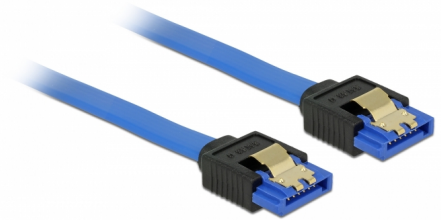

Delock Câble SATA 6 Gb/s femelle droit > SATA femelle droit 100 cm bleu avec attaches en or

Description

Ce câble SATA Delock permet la connexion interne de différents périphériques SATA, tels que des disques durs, des cartes contrôleur ou des mémoires Flash. Il est conforme à la dernière norme et procure un taux de transfert de données jusqu'à 6 Gb/s. Il est rétrocompatible avec les précédentes versions SATA, mais ne peut alors atteindre que leur vitesse de transfert respective. Les attaches métalliques sur les connecteurs garantissent que le câble s'enclenche en position de manière fiable.

100 cm

N° produit 84981

EAN: 4043619849819

Pays d'origine: China

Emballage: Sac polyvalent à fermeture éclair

Détails techniques

- Connecteur :
 - 1 x SATA 6 Gb/s à 7 broches femelle droit >
 - 1 x SATA 6 Gb/s à 7 broches femelle droit
- Débit de données jusqu'à 6 Gb/s
- Rétrocompatible avec SATA 1,5 Go/s et 3 Go/s
- Jauge de câble : 26 AWG
- Couleur : bleu
- Avec attaches métalliques dorées
- Longueur sans connecteur : env. 100 cm

Technical characteristics

Débit de données:	SATA jusqu'à 6 Go/s
-------------------	---------------------

Physical characteristics

Finition des broches:	plaquées or
Conductor gauge:	26 AWG
Longueur:	100 cm
Couleur:	bleu