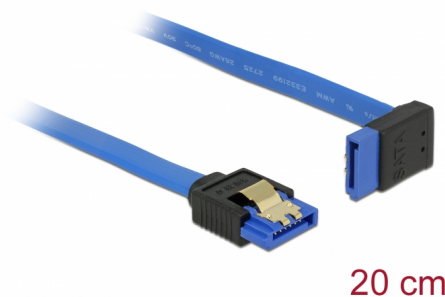

# Delock Kabel SATA 6 Gb/s samice přímá > SATA samice pravoúhlá nahoru 20 cm modrý se zlatými sponami

## Popis

Tento SATA kabel od Delocku umožňuje interní připojení různých SATA zařízení, např. HDD, karty s řadiči nebo Flash paměti. Vyhovuje poslednímu standardu a poskytuje přenosovou rychlost data ž do 6 Gb/s. Je zpětně kompatibilní s předešlými SATA verzemi, ale pak může dosáhnout pouze příslušné přenosové rychlosti. Při připojování tohoto kabelu k HDD je kabel vyveden nahoru. Kovové spony na konektorech zajišťují, aby kabel spolehlivě zapadl na své místo.

## Technické detaily

- Konektor:
  - 1 x 7 pin SATA 6 Gb/s samice přímý >
  - 1 x 7 pin SATA 6 Gb/s samice pravoúhlý nahoru
- Rychlost přenosu dat až 6 Gb/s
- Zpětně kompatibilní s SATA 1,5 Gb/s, 3 Gb/s
- Průřez kabelu: 26 AWG
- Barva: modrý
- Se zlatým kovovým klipem
- Délka bez konektoru: cca. 20 cm

## Physical characteristics

Pin s povrchovou úpravou:	pozlacen
Conductor gauge:	26 AWG
Délka:	20 cm
Barva:	modrý