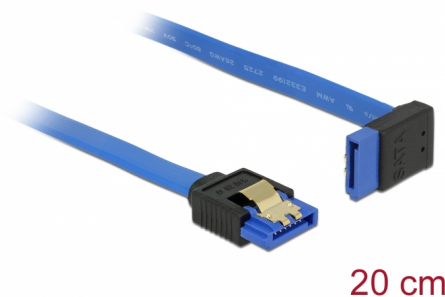

Delock Cable SATA 6 Gb/s hembra directo > SATA hembra orientado hacia arriba de 20 cm azul con broches dorados

Descripción

Este cable SATA de Delock permite la conexión interna de varios dispositivos SATA como, por ejemplo, unidades de disco duro, tarjetas controladoras o memorias Flash. Cumple la normativa más reciente y proporciona una velocidad de transferencia de datos de hasta 6 Gb/s. Es compatible con las anteriores versiones de SATA. Con dichas versiones, solo puede alcanzar la velocidad de transferencia correspondiente. Cuando conecte este cable a una unidad de disco duro, el cable se colocará hacia arriba. Los enganches metálicos de los conectores garantizan que el cable se fijará en su posición de forma segura mediante el sonido de un clic.

20 cm

Número de elemento 84995

EAN: 4043619849956

Pais de origen: China

Paquete: Bolsa de plástico con cremallera

Detalles técnicos

- Conector:
 - 1 x SATA 6 Gb/s de 7 contactos hembra recto >
 - 1 x SATA 6 Gb/s de 7 contactos hembra acodado hacia arriba
- Velocidades de transferencias de datos de hasta 6 Gb/s
- Compatible con SATA 1,5 Gb/s y 3 Gb/s
- Valor normalizado del cable: 26 AWG
- Color: azul
- Con broches metálicos dorados coloreados
- Longitud sin conector: aprox. 20 cm

Requisitos del sistema

- Un puerto SATA disponible

Contenido del paquete

- Cable SATA

General

Especificación técnica:	SATA 6 Gb/s
-------------------------	-------------

Interface

Conector 1:	1 x SATA 6 Gb/s de 7 contactos hembra recto
Conector 2 :	1 x SATA 6 Gb/s de 7 contactos hembra acodado hacia arriba

Technical characteristics

Velocidades de transferencias de datos:	SATA de hasta 6 Gb/s
---	----------------------

Physical characteristics

Acabado de los pines:	chapado en oro
Conductor gauge:	26 AWG
Longitud:	20 cm
Color:	azul