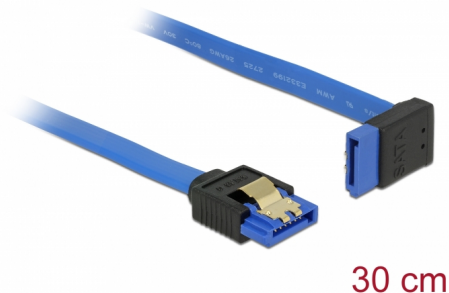

# Delock Kabel SATA 6 Gb/s Buchse gerade > SATA Buchse oben gewinkelt 30 cm blau mit Goldclips

## Beschreibung

Dieses SATA Kabel von Delock dient dem internen Anschluss verschiedener SATA Geräte, wie z. B. Festplatten, Controller Karten oder auch Flash Speicher. Es entspricht dem neuesten Standard und unterstützt eine Datentransferrate von bis zu 6 Gb/s und ist abwärtskompatibel zu den vorherigen SATA Versionen, wobei hier nur die jeweilige Transferrate erreicht werden kann. Beim Anschließen einer Festplatte wird das SATA Kabel nach oben weg geführt. Zusätzliches Einrasten beim Anschließen des Kabels wird durch die Metallclips an den Konnektoren ermöglicht.

## Technische Daten

- Anschlüsse:
  - 1 x SATA 6 Gb/s 7 Pin Buchse gerade >
  - 1 x SATA 6 Gb/s 7 Pin Buchse oben gewinkelt
- Datentransferrate bis zu 6 Gb/s
- Abwärtskompatibel zu SATA 1,5 Gb/s und 3 Gb/s
- Drahtquerschnitt: 26 AWG
- Farbe: blau
- Mit goldfarbenem Metallclip
- Länge ohne Anschlüsse: ca. 30 cm

## Physikalische Eigenschaften

Kontaktveredelung:	goldbeschichtet
Leiterquerschnitt:	26 AWG
Länge:	30 cm
Farbe:	blau