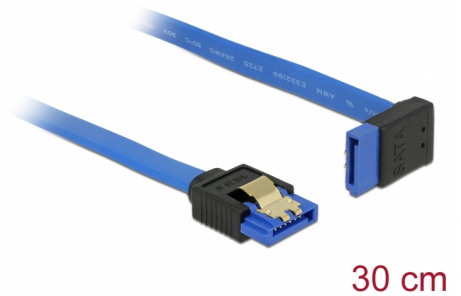

Delock Cable SATA 6 Gb/s hembra directo > SATA hembra orientado hacia arriba de 30 cm azul con broches dorados

Descripción

Este cable SATA de Delock permite la conexión interna de varios dispositivos SATA como, por ejemplo, unidades de disco duro, tarjetas controladoras o memorias Flash. Cumple la normativa más reciente y proporciona una velocidad de transferencia de datos de hasta 6 Gb/s. Es compatible con las anteriores versiones de SATA. Con dichas versiones, solo puede alcanzar la velocidad de transferencia correspondiente. Cuando conecte este cable a una unidad de disco duro, el cable se colocará hacia arriba. Los enganches metálicos de los conectores garantizan que el cable se fijará en su posición de forma segura mediante el sonido de un clic.

30 cm

Número de elemento 84996

EAN: 4043619849963

Pais de origen: China

Paquete: Bolsa de plástico con cremallera

Detalles técnicos

- Conector:
 - 1 x SATA 6 Gb/s de 7 contactos hembra recto >
 - 1 x SATA 6 Gb/s de 7 contactos hembra acodado hacia arriba
- Velocidades de transferencias de datos de hasta 6 Gb/s
- Compatible con SATA 1,5 Gb/s y 3 Gb/s
- Valor normalizado del cable: 26 AWG
- Color: azul
- Con broches metálicos dorados coloreados
- Longitud sin conector: aprox. 30 cm

Requisitos del sistema

- Un puerto SATA disponible

Contenido del paquete

- Cable SATA

General

Especificación técnica:	SATA 6 Gb/s
-------------------------	-------------

Interface

Conector 1:	1 x SATA 6 Gb/s de 7 contactos hembra recto
Conector 2 :	1 x SATA 6 Gb/s de 7 contactos hembra acodado hacia arriba

Technical characteristics

Velocidades de transferencias de datos:	SATA de hasta 6 Gb/s
---	----------------------

Physical characteristics

Acabado de los pines:	chapado en oro
Conductor gauge:	26 AWG
Longitud:	30 cm
Color:	azul