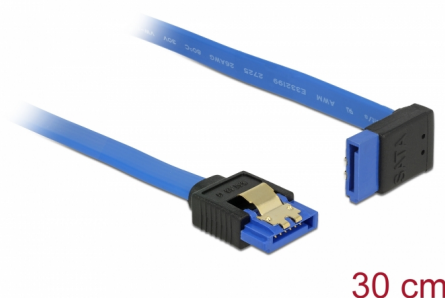

# Delock Câble SATA 6 Gb/s femelle droit > SATA femelle coudé vers le haut 30 cm bleu avec attaches en or

## Description

Ce câble SATA Delock permet la connexion interne de différents périphériques SATA, tels que des disques durs, des cartes contrôleur ou des mémoires Flash. Il est conforme à la dernière norme et procure un taux de transfert de données jusqu'à 6 Gb/s. Il est rétrocompatible avec les précédentes versions SATA, mais ne peut alors atteindre que leur vitesse de transfert respective. En connectant ce câble à un disque dur, le câble est orienté vers le haut. Les attaches métalliques sur les connecteurs garantissent que le câble s'enclenche en position de manière fiable.

30 cm

**N° produit 84996**

EAN: 4043619849963

Pays d'origine: China

Emballage: Sac polyvalent à fermeture éclair

## Détails techniques

- Connecteur :
  - 1 x SATA 6 Gb/s à 7 broches femelle droit >
  - 1 x SATA 6 Gb/s 7 broches femelle coudé vers le haut
- Débit de données jusqu'à 6 Gb/s
- Rétrocompatible avec SATA 1,5 Go/s et 3 Go/s
- Jauge de câble : 26 AWG
- Couleur : bleu
- Avec attaches métalliques dorées
- Longueur sans connecteur : env. 30 cm