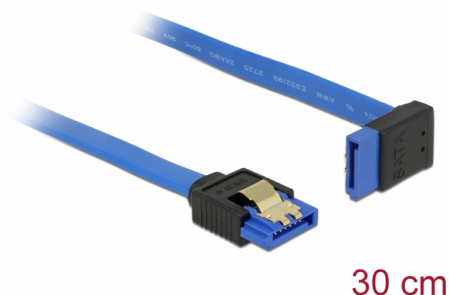

Delock Przewód SATA 6 Gb/s, żeński, prosty > SATA żeński, wygięte pod kątem do góry, 30 cm, niebieski ze złotymi zaciskami

Opis

Ten przewód SATA firmy Delock umożliwia wykonanie wewnętrznego podłączenia różnych urządzeń SATA, np. dysków twardych, kontrolerów lub pamięci Flash. Jest on zgodny z najnowszym standardem i oferuje transfer danych z prędkością do 6 Gb/s. Zapewnia on kompatybilność wsteczną do poprzednich wersji SATA, jednak wtedy może on uzyskać prędkość transferu odpowiednią dla danej wersji. W przypadku podłączenia tego przewodu do dysku twardego zostanie on doprowadzony do góry. Metalowe zaczepty występujące na złączach zapewniają solidne zatrzaśnięcie się przewodu w odpowiednim miejscu.

30 cm

Numer artykułu 84996

EAN: 4043619849963

Kraj pochodzenia: China

Opakowanie: Torba na zamek błyskawiczny

Szczegóły techniczne

- Złącze:
 - 1 x 7-pinowe SATA 6 Gb/s żeński proste >
 - 1 x 7-pinowe SATA 6 Gb/s żeński, wygięte pod kątem do góry
- Szybkość transmisji danych do 6 Gb/s
- Wsteczna zgodność z SATA 1,5 Gb/s, 3 Gb/s
- Rodzaj kabla: 26 AWG
- Kolor: niebieski
- Ze złotymi metalowymi zaczeptami
- Długość bez złączami: ok. 30 cm

Wymagania systemowe

- Jeden wolny port SATA

Zawartość opakowania

- SATA kabel

General

Specyfikacja :	SATA 6 Gb/s
----------------	-------------

Interface

Złącze 1:	1 x 7-pinowe SATA 6 Gb/s żeński proste
Złącze 2:	1 x 7-pinowe SATA 6 Gb/s żeński, wygięte pod kątem do góry

Technical characteristics

Szybkość transmisji danych:	SATA do 6 Gb/s
-----------------------------	----------------

Physical characteristics

Wykończenie pinów:	pozlacane
Conductor gauge:	26 AWG
Długość:	30 cm
Kolor:	niebieski