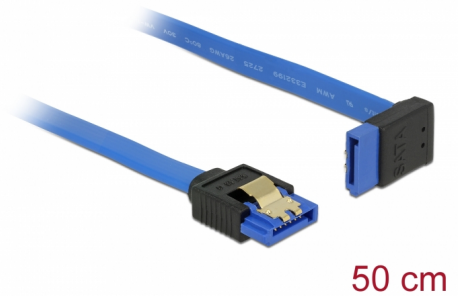

Delock Câble SATA 6 Gb/s femelle droit > SATA femelle coudé vers le haut 50 cm bleu avec attaches en or

Description

Ce câble SATA Delock permet la connexion interne de différents périphériques SATA, tels que des disques durs, des cartes contrôleur ou des mémoires Flash. Il est conforme à la dernière norme et procure un taux de transfert de données jusqu'à 6 Gb/s. Il est rétrocompatible avec les précédentes versions SATA, mais ne peut alors atteindre que leur vitesse de transfert respective. En connectant ce câble à un disque dur, le câble est orienté vers le haut. Les attaches métalliques sur les connecteurs garantissent que le câble s'enclenche en position de manière fiable.

50 cm

N° produit 84997

EAN: 4043619849970

Pays d'origine: China

Emballage: Sac polyvalent à fermeture éclair

Détails techniques

- Connecteur :
 - 1 x SATA 6 Gb/s à 7 broches femelle droit >
 - 1 x SATA 6 Gb/s 7 broches femelle coudé vers le haut
- Débit de données jusqu'à 6 Gb/s
- Rétrocompatible avec SATA 1,5 Go/s et 3 Go/s
- Jauge de câble : 26 AWG
- Couleur : bleu
- Avec attaches métalliques dorées
- Longueur sans connecteur : env. 50 cm

Configuration système requise

- Un port SATA disponible

Contenu de l'emballage

- Câble SATA

General

Spécifications techniques:	SATA 6 Gb/s
----------------------------	-------------

Interface

Connecteur 1:	1 x SATA 6 Gb/s à 7 broches femelle droit
Connecteur 2:	1 x SATA 6 Gb/s 7 broches femelle coudé vers le haut

Technical characteristics

Débit de données:	SATA jusqu'à 6 Go/s
-------------------	---------------------

Physical characteristics

Finition des broches:	plaquées or
Conductor gauge:	26 AWG
Longueur:	50 cm
Couleur:	bleu