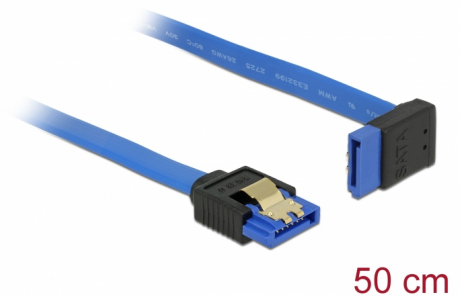

Delock Przewód SATA 6 Gb/s, żeński, prosty > SATA żeński, wygięte pod kątem do góry, 50 cm, niebieski ze złotymi zaciskami

Opis

Ten przewód SATA firmy Delock umożliwia wykonanie wewnętrznego podłączenia różnych urządzeń SATA, np. dysków twardych, kontrolerów lub pamięci Flash. Jest on zgodny z najnowszym standardem i oferuje transfer danych z prędkością do 6 Gb/s. Zapewnia on kompatybilność wsteczną do poprzednich wersji SATA, jednak wtedy może on uzyskać prędkość transferu odpowiednią dla danej wersji. W przypadku podłączenia tego przewodu do dysku twardego zostanie on doprowadzony do góry. Metalowe zaczepty występujące na złączach zapewniają solidne zatrzaśnięcie się przewodu w odpowiednim miejscu.

50 cm

Numer artykułu 84997

EAN: 4043619849970

Kraj pochodzenia: China

Opakowanie: Torba na zamek błyskawiczny

Szczegóły techniczne

- Złącze:
 - 1 x 7-pinowe SATA 6 Gb/s żeński proste >
 - 1 x 7-pinowe SATA 6 Gb/s żeński, wygięte pod kątem do góry
- Szybkość transmisji danych do 6 Gb/s
- Wsteczna zgodność z SATA 1,5 Gb/s, 3 Gb/s
- Rodzaj kabla: 26 AWG
- Kolor: niebieski
- Ze złotymi metalowymi zaczepty
- Długość bez złączami: ok. 50 cm

Wymagania systemowe

- Jeden wolny port SATA

Zawartość opakowania

- SATA kabel

General

Specyfikacja :	SATA 6 Gb/s
----------------	-------------

Interface

Złącze 1:	1 x 7-pinowe SATA 6 Gb/s żeński proste
Złącze 2:	1 x 7-pinowe SATA 6 Gb/s żeński, wygięte pod kątem do góry

Technical characteristics

Szybkość transmisji danych:	SATA do 6 Gb/s
-----------------------------	----------------

Physical characteristics

Wykończenie pinów:	pozlacane
Conductor gauge:	26 AWG
Długość:	50 cm
Kolor:	niebieski